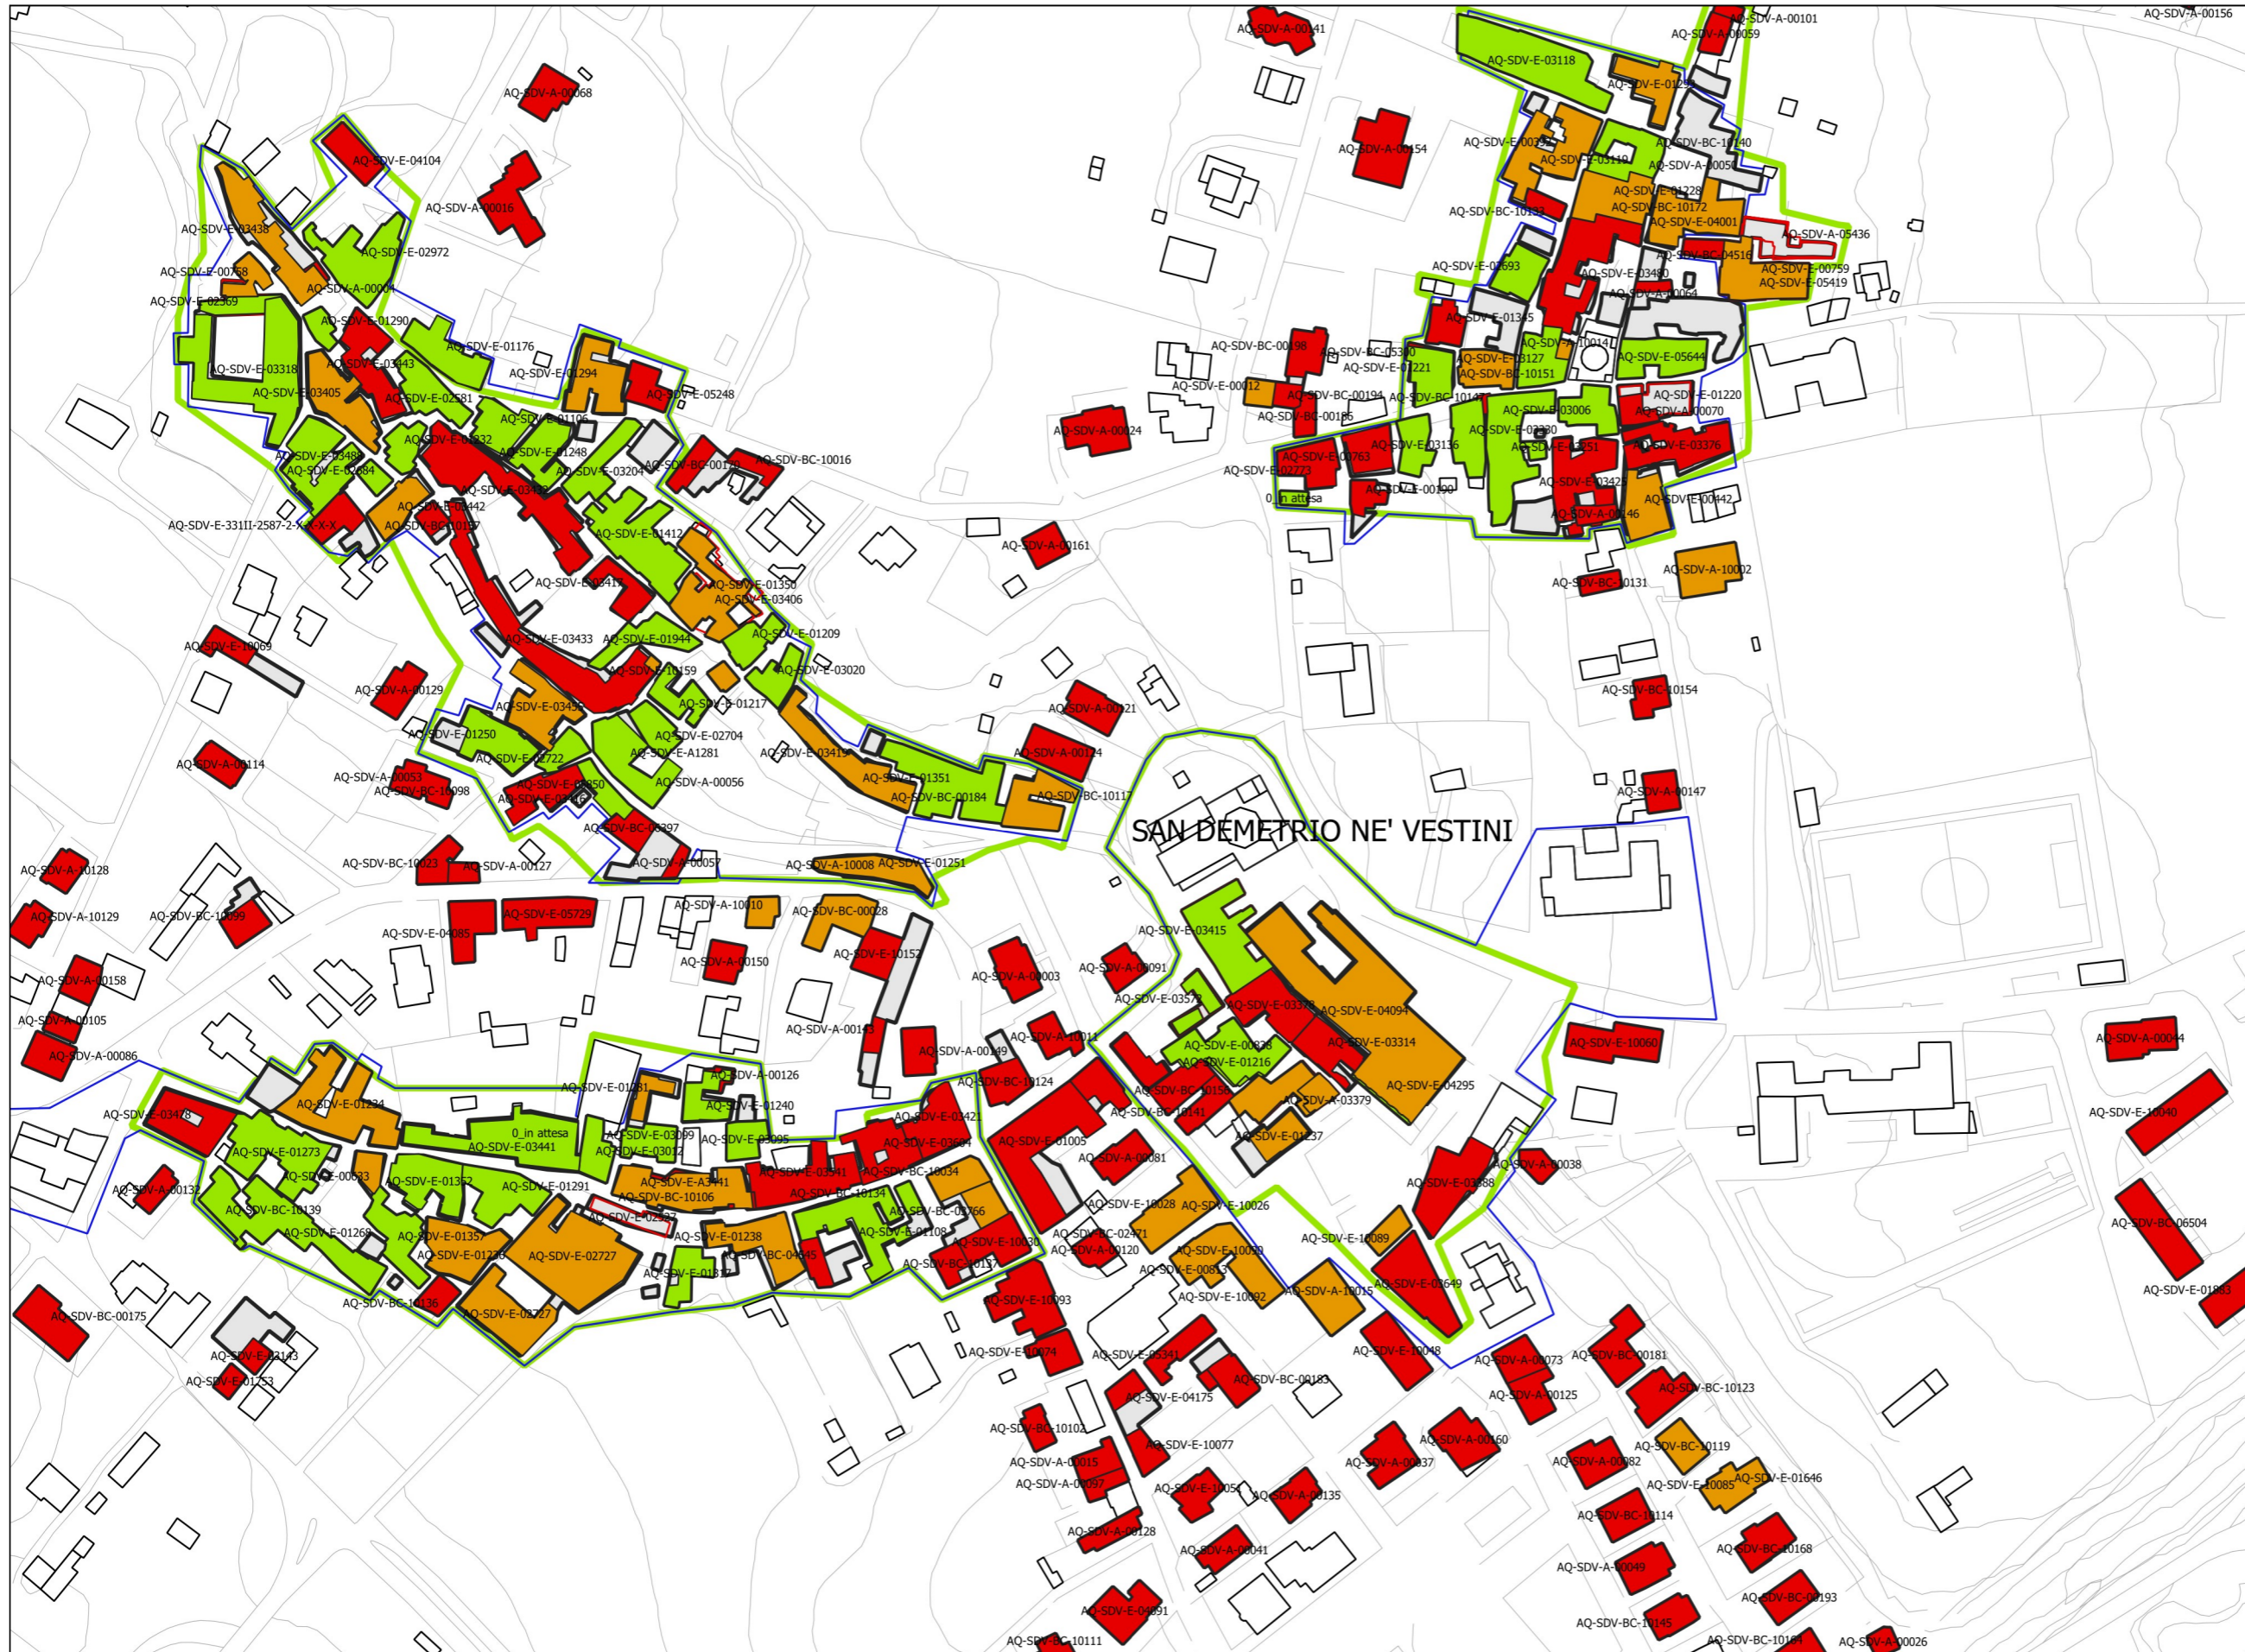

Legenda:

- Presentato
- Ammesso
- Chiuso (lavori conclusi)
- Chiusa senza ammissione ⁽¹⁾
- Interventi attesi sisma 2009
- C.T.R.
- Perimetrazione P.D.R.
- Zona A centro storico

(1) Con provvedimento di diniego o archiviazione