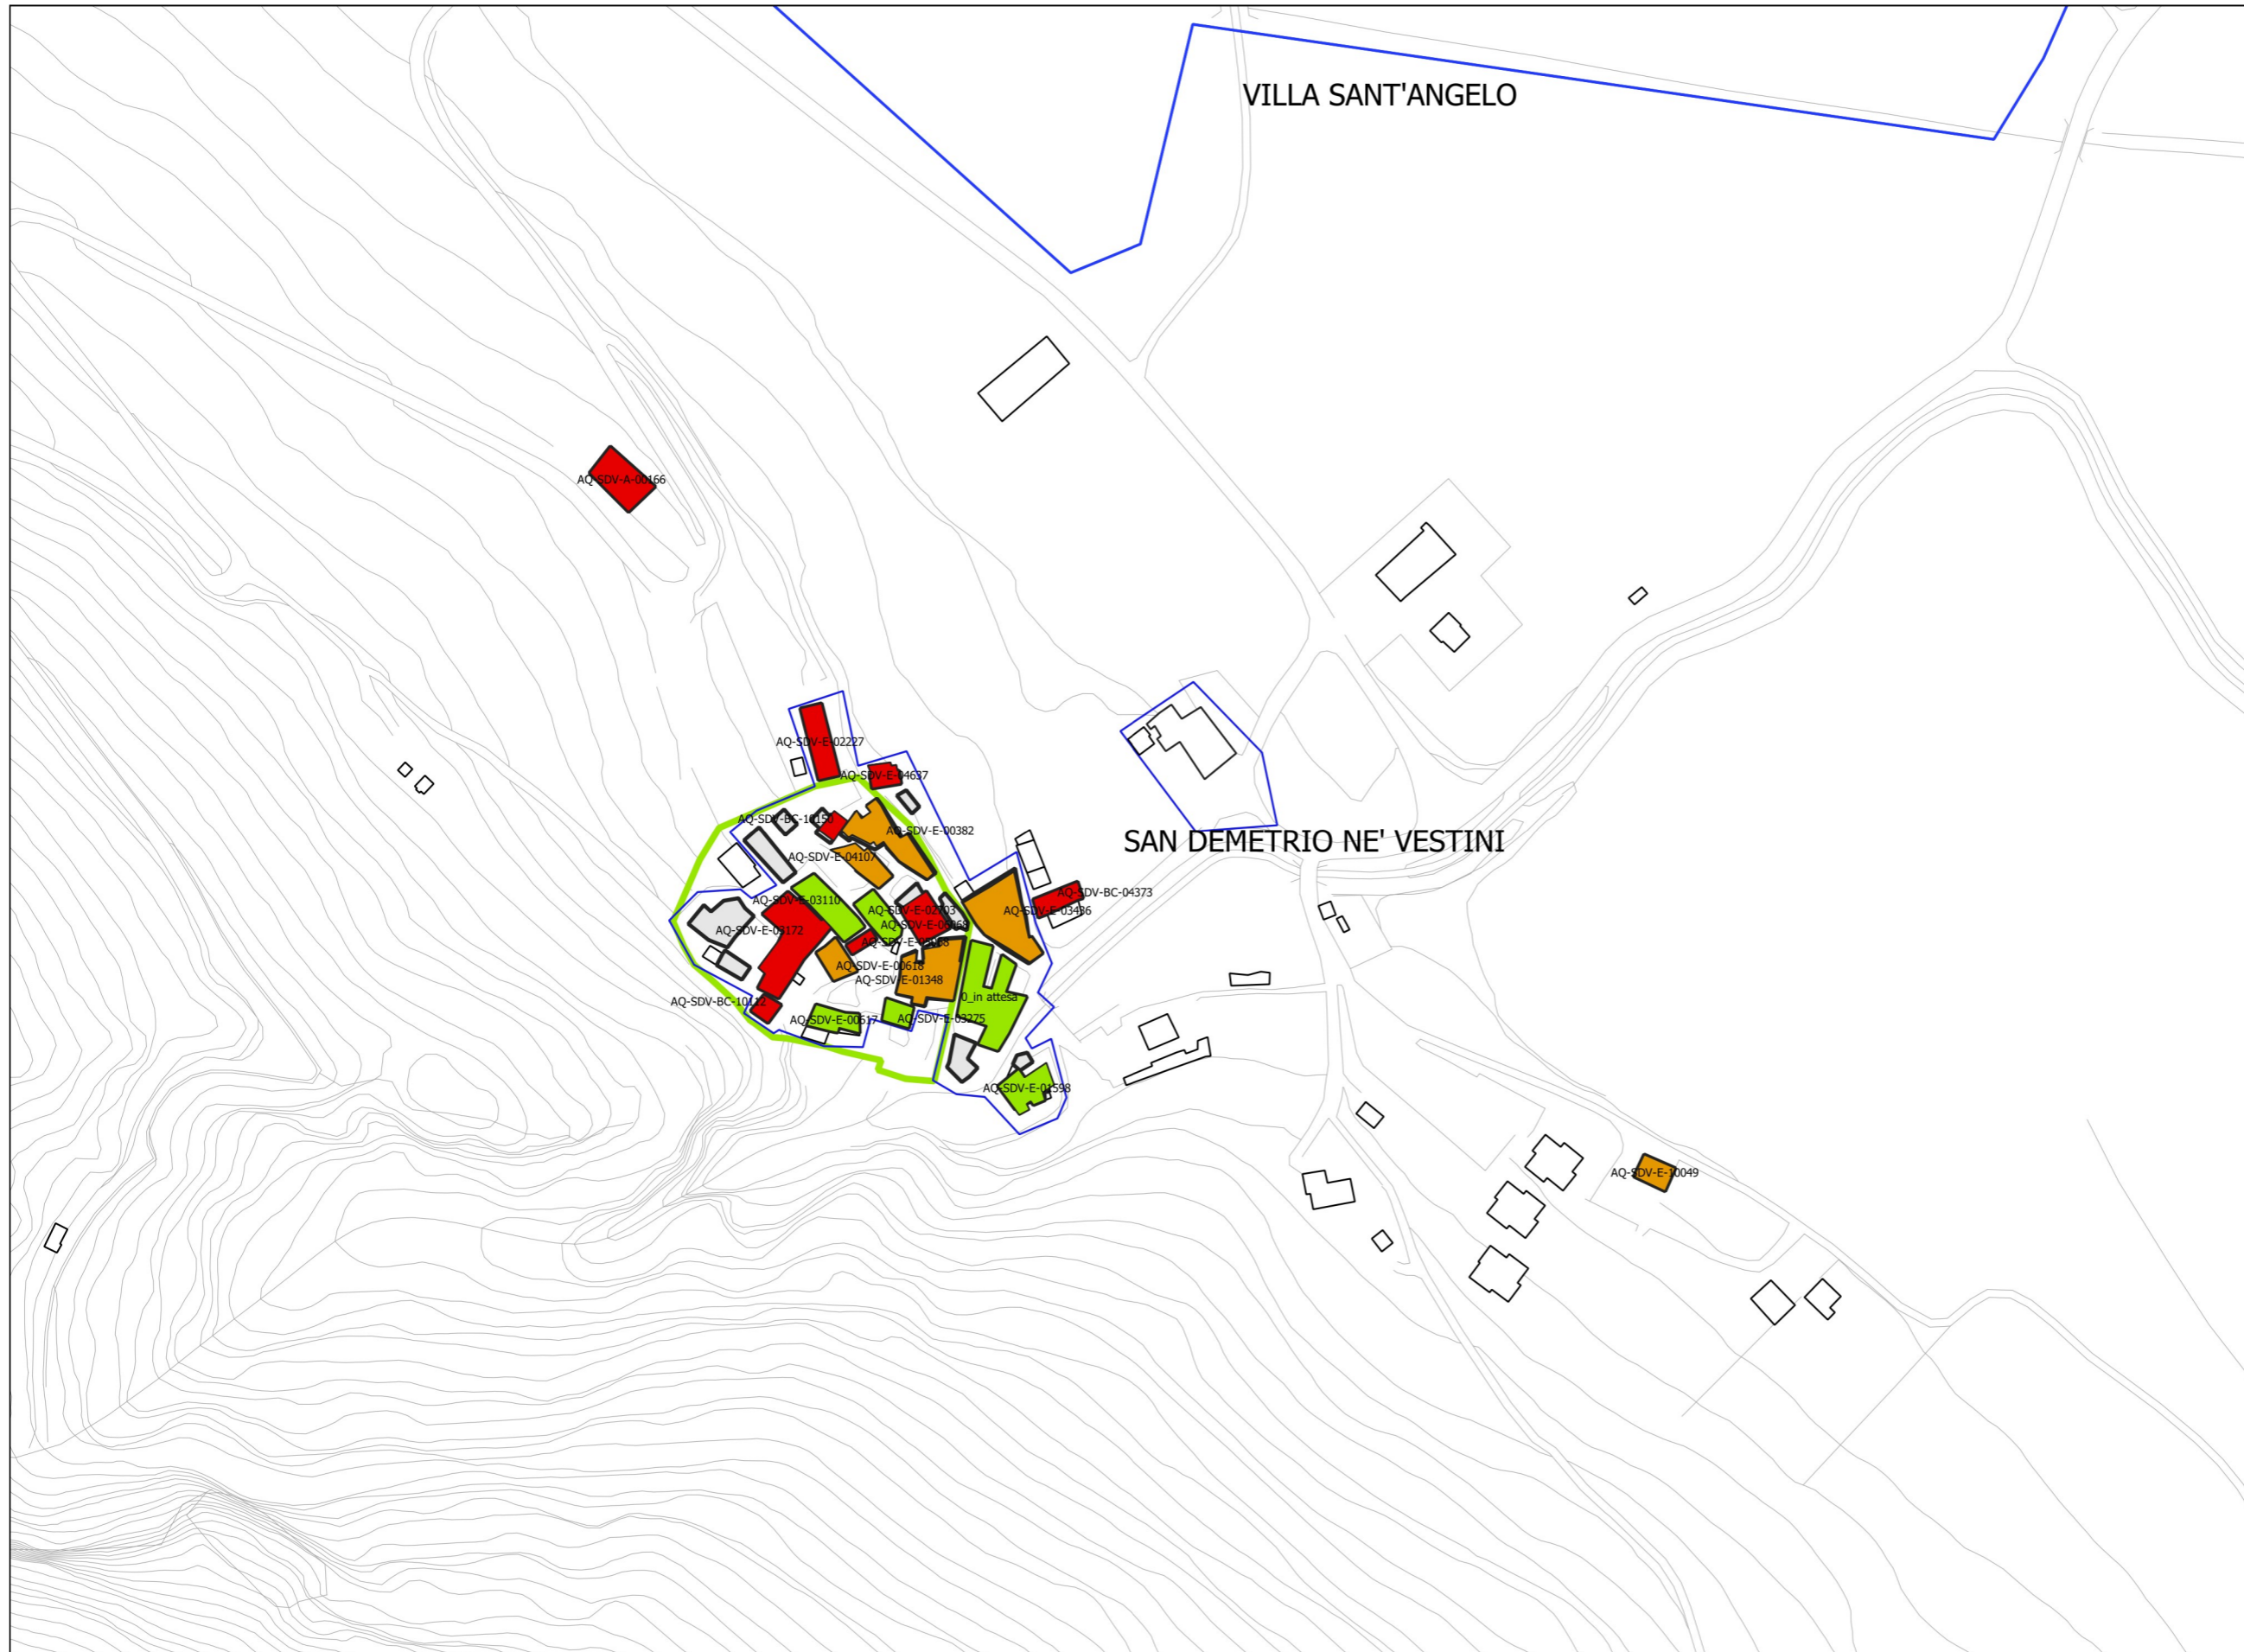

(1) Con provvedimento di diniego o archiviazione

**Legenda:**

- Presentato
- Ammesso
- Chiuso (lavori conclusi)
- Chiusa senza ammissione <sup>(1)</sup>
- Interventi attesi sisma 2009
- C.T.R.
- Perimetrazione P.D.R.
- Zona A centro storico

(1) Con provvedimento di diniego o archiviazione

SAN DEMETRIO NE' VESTINI

**Legenda:**

- Presentato
- Ammesso
- Chiuso (lavori conclusi)
- Chiusa senza ammissione <sup>(1)</sup>
- Interventi attesi sisma 2009
- C.T.R.
- Perimetrazione P.D.R.
- Zona A centro storico