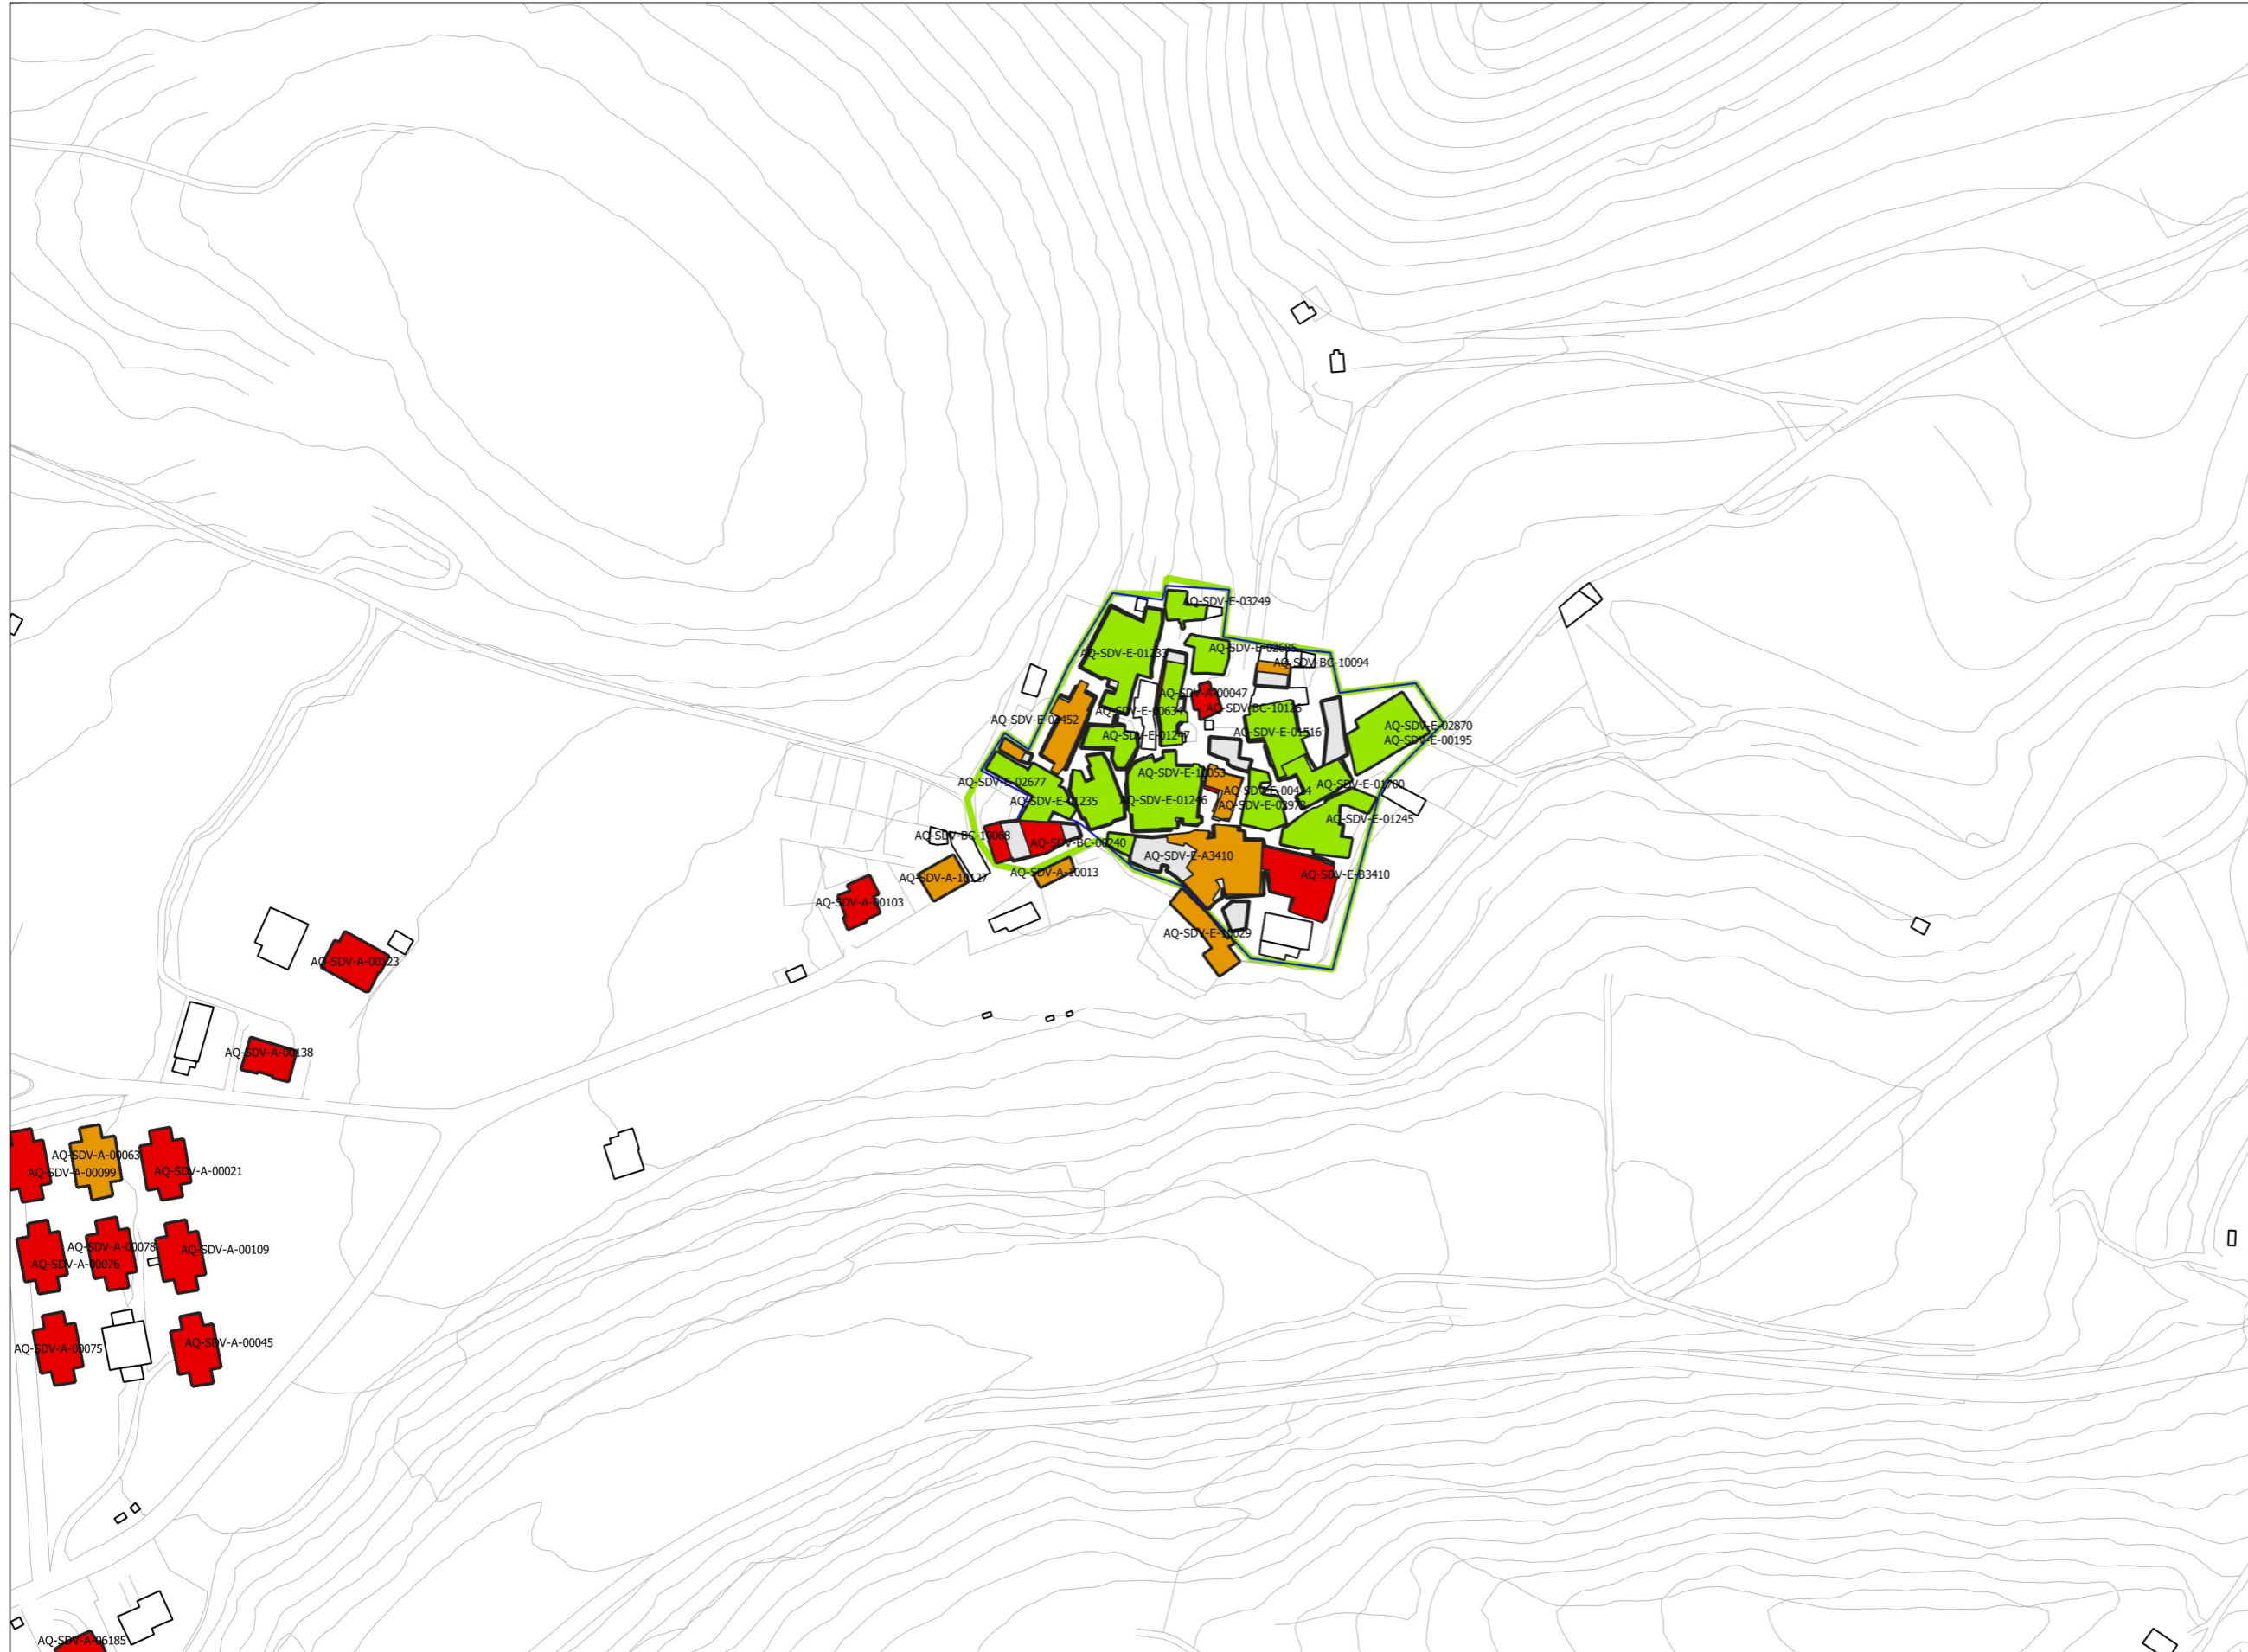

Legenda:

- Presentato
- Ammesso
- Chiuso (lavori conclusi)
- Chiusa senza ammissione ⁽¹⁾
- Interventi attesi sisma 2009
- C.T.R.
- Perimetrazione P.D.R.
- Zona A centro storico

(1) Con provvedimento di diniego o archiviazione