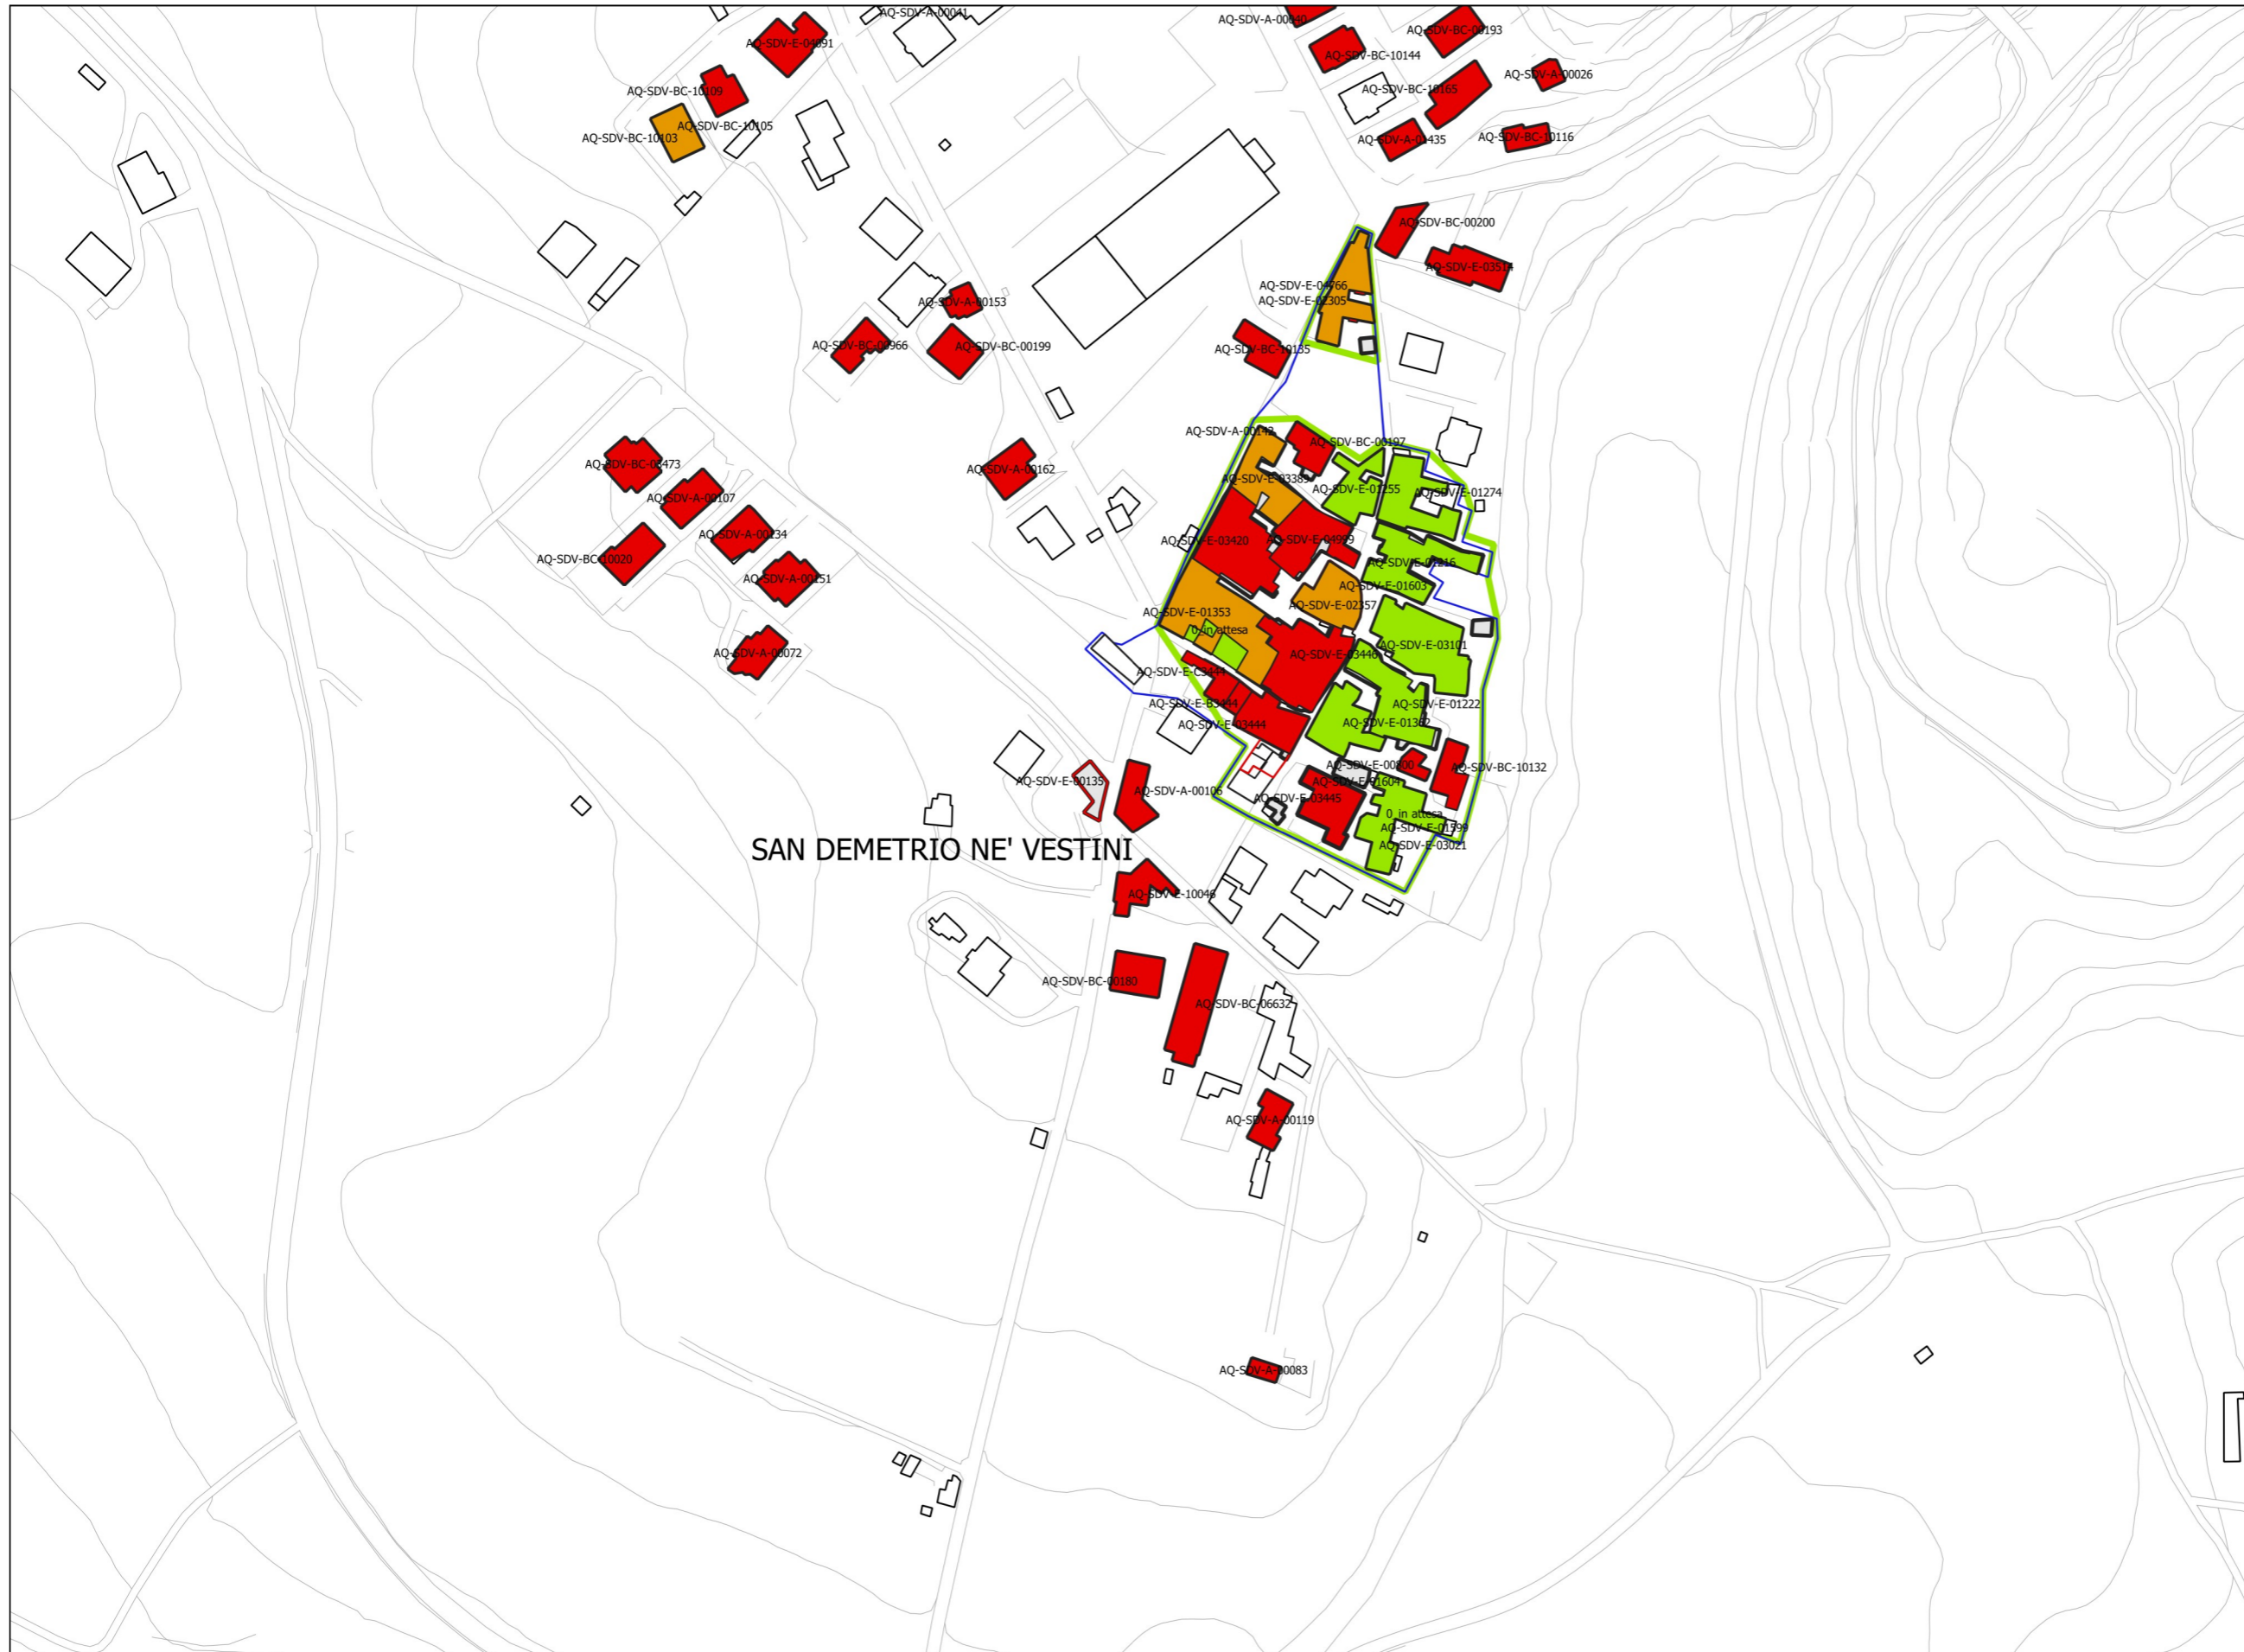

SAN DEMETRIO NE' VESTINI

Legenda:

- Presentato
- Ammesso
- Chiuso (lavori conclusi)
- Chiusa senza ammissione ⁽¹⁾
- Interventi attesi sisma 2009
- C.T.R.
- Perimetrazione P.D.R.
- Zona A centro storico

(1) Con provvedimento di diniego o archiviazione