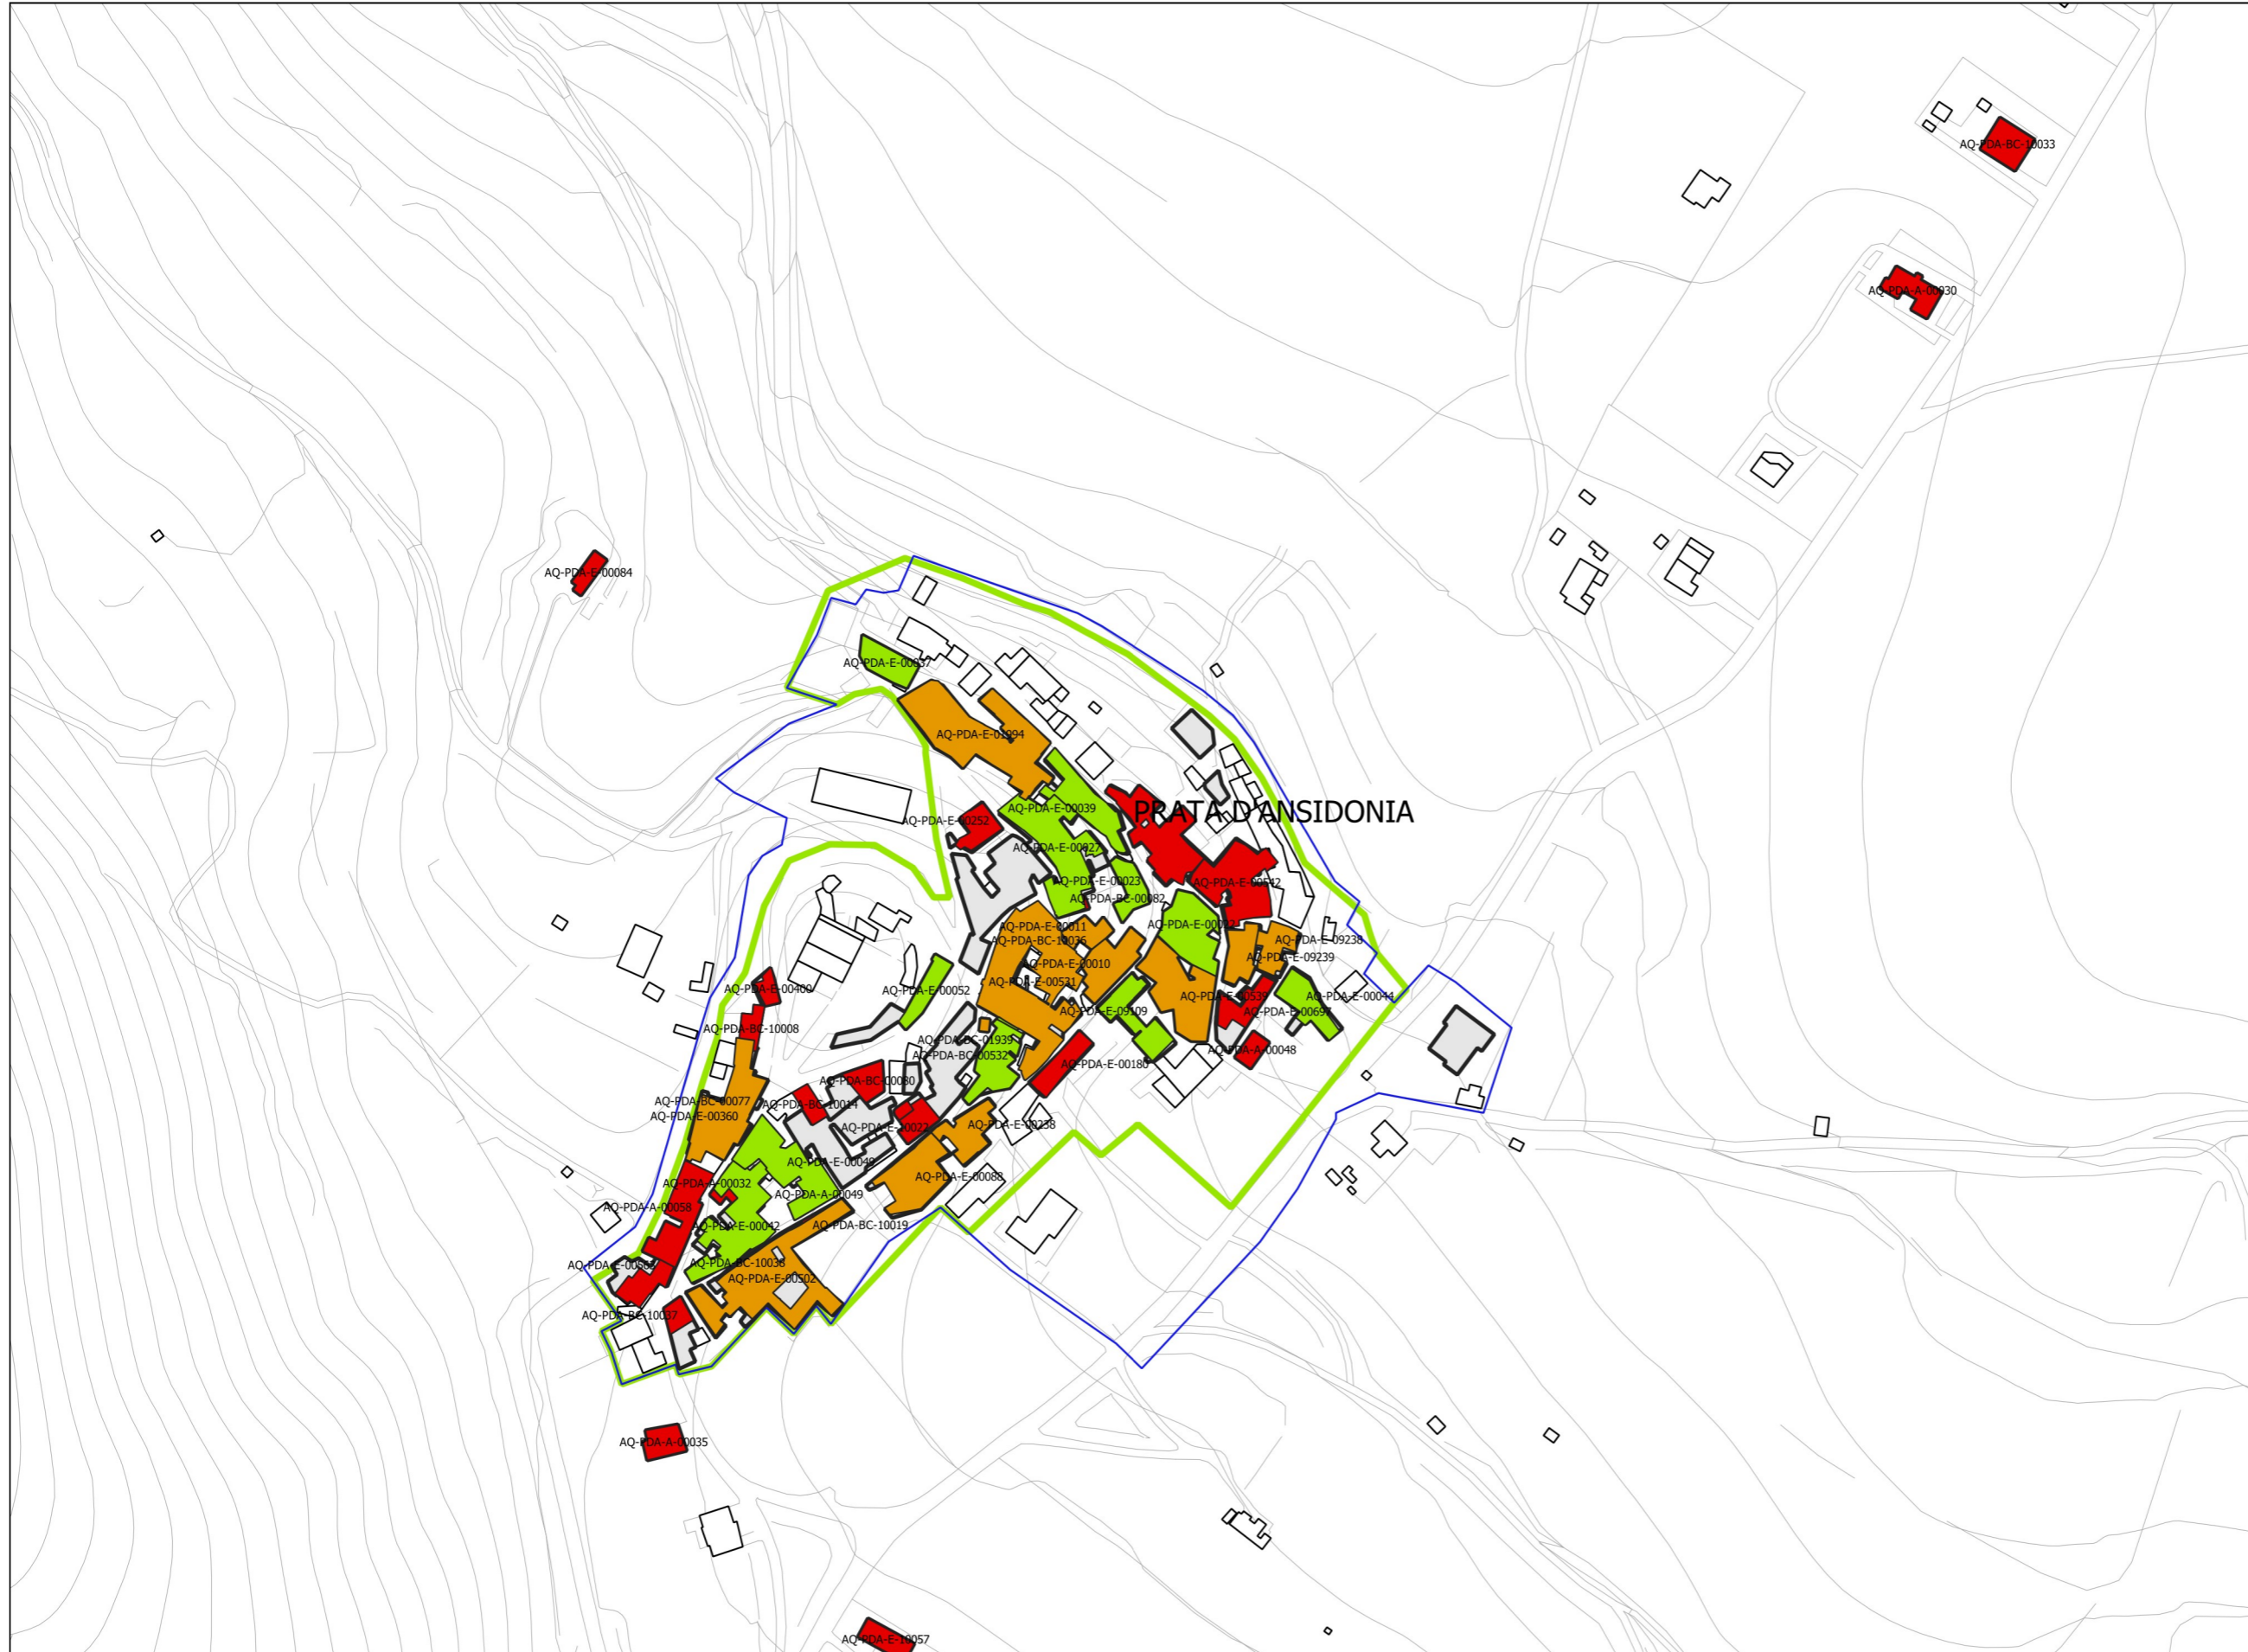

**Legenda:**

- Presentato
- Ammesso
- Chiuso (lavori conclusi)
- Chiusa senza ammissione <sup>(1)</sup>
- Interventi attesi sisma 2009
- C.T.R.
- Perimetrazione P.D.R.
- Zona A centro storico

(1) Con provvedimento di diniego o archiviazione

**Legenda:**

-  Presentato
-  Ammesso
-  Chiuso (lavori conclusi)
-  Chiusa senza ammissione <sup>(1)</sup>
-  Interventi attesi sisma 2009
-  C.T.R.
-  Perimetrazione P.D.R.
-  Zona A centro storico

<sup>(1)</sup> Con provvedimento di diniego o archiviazione