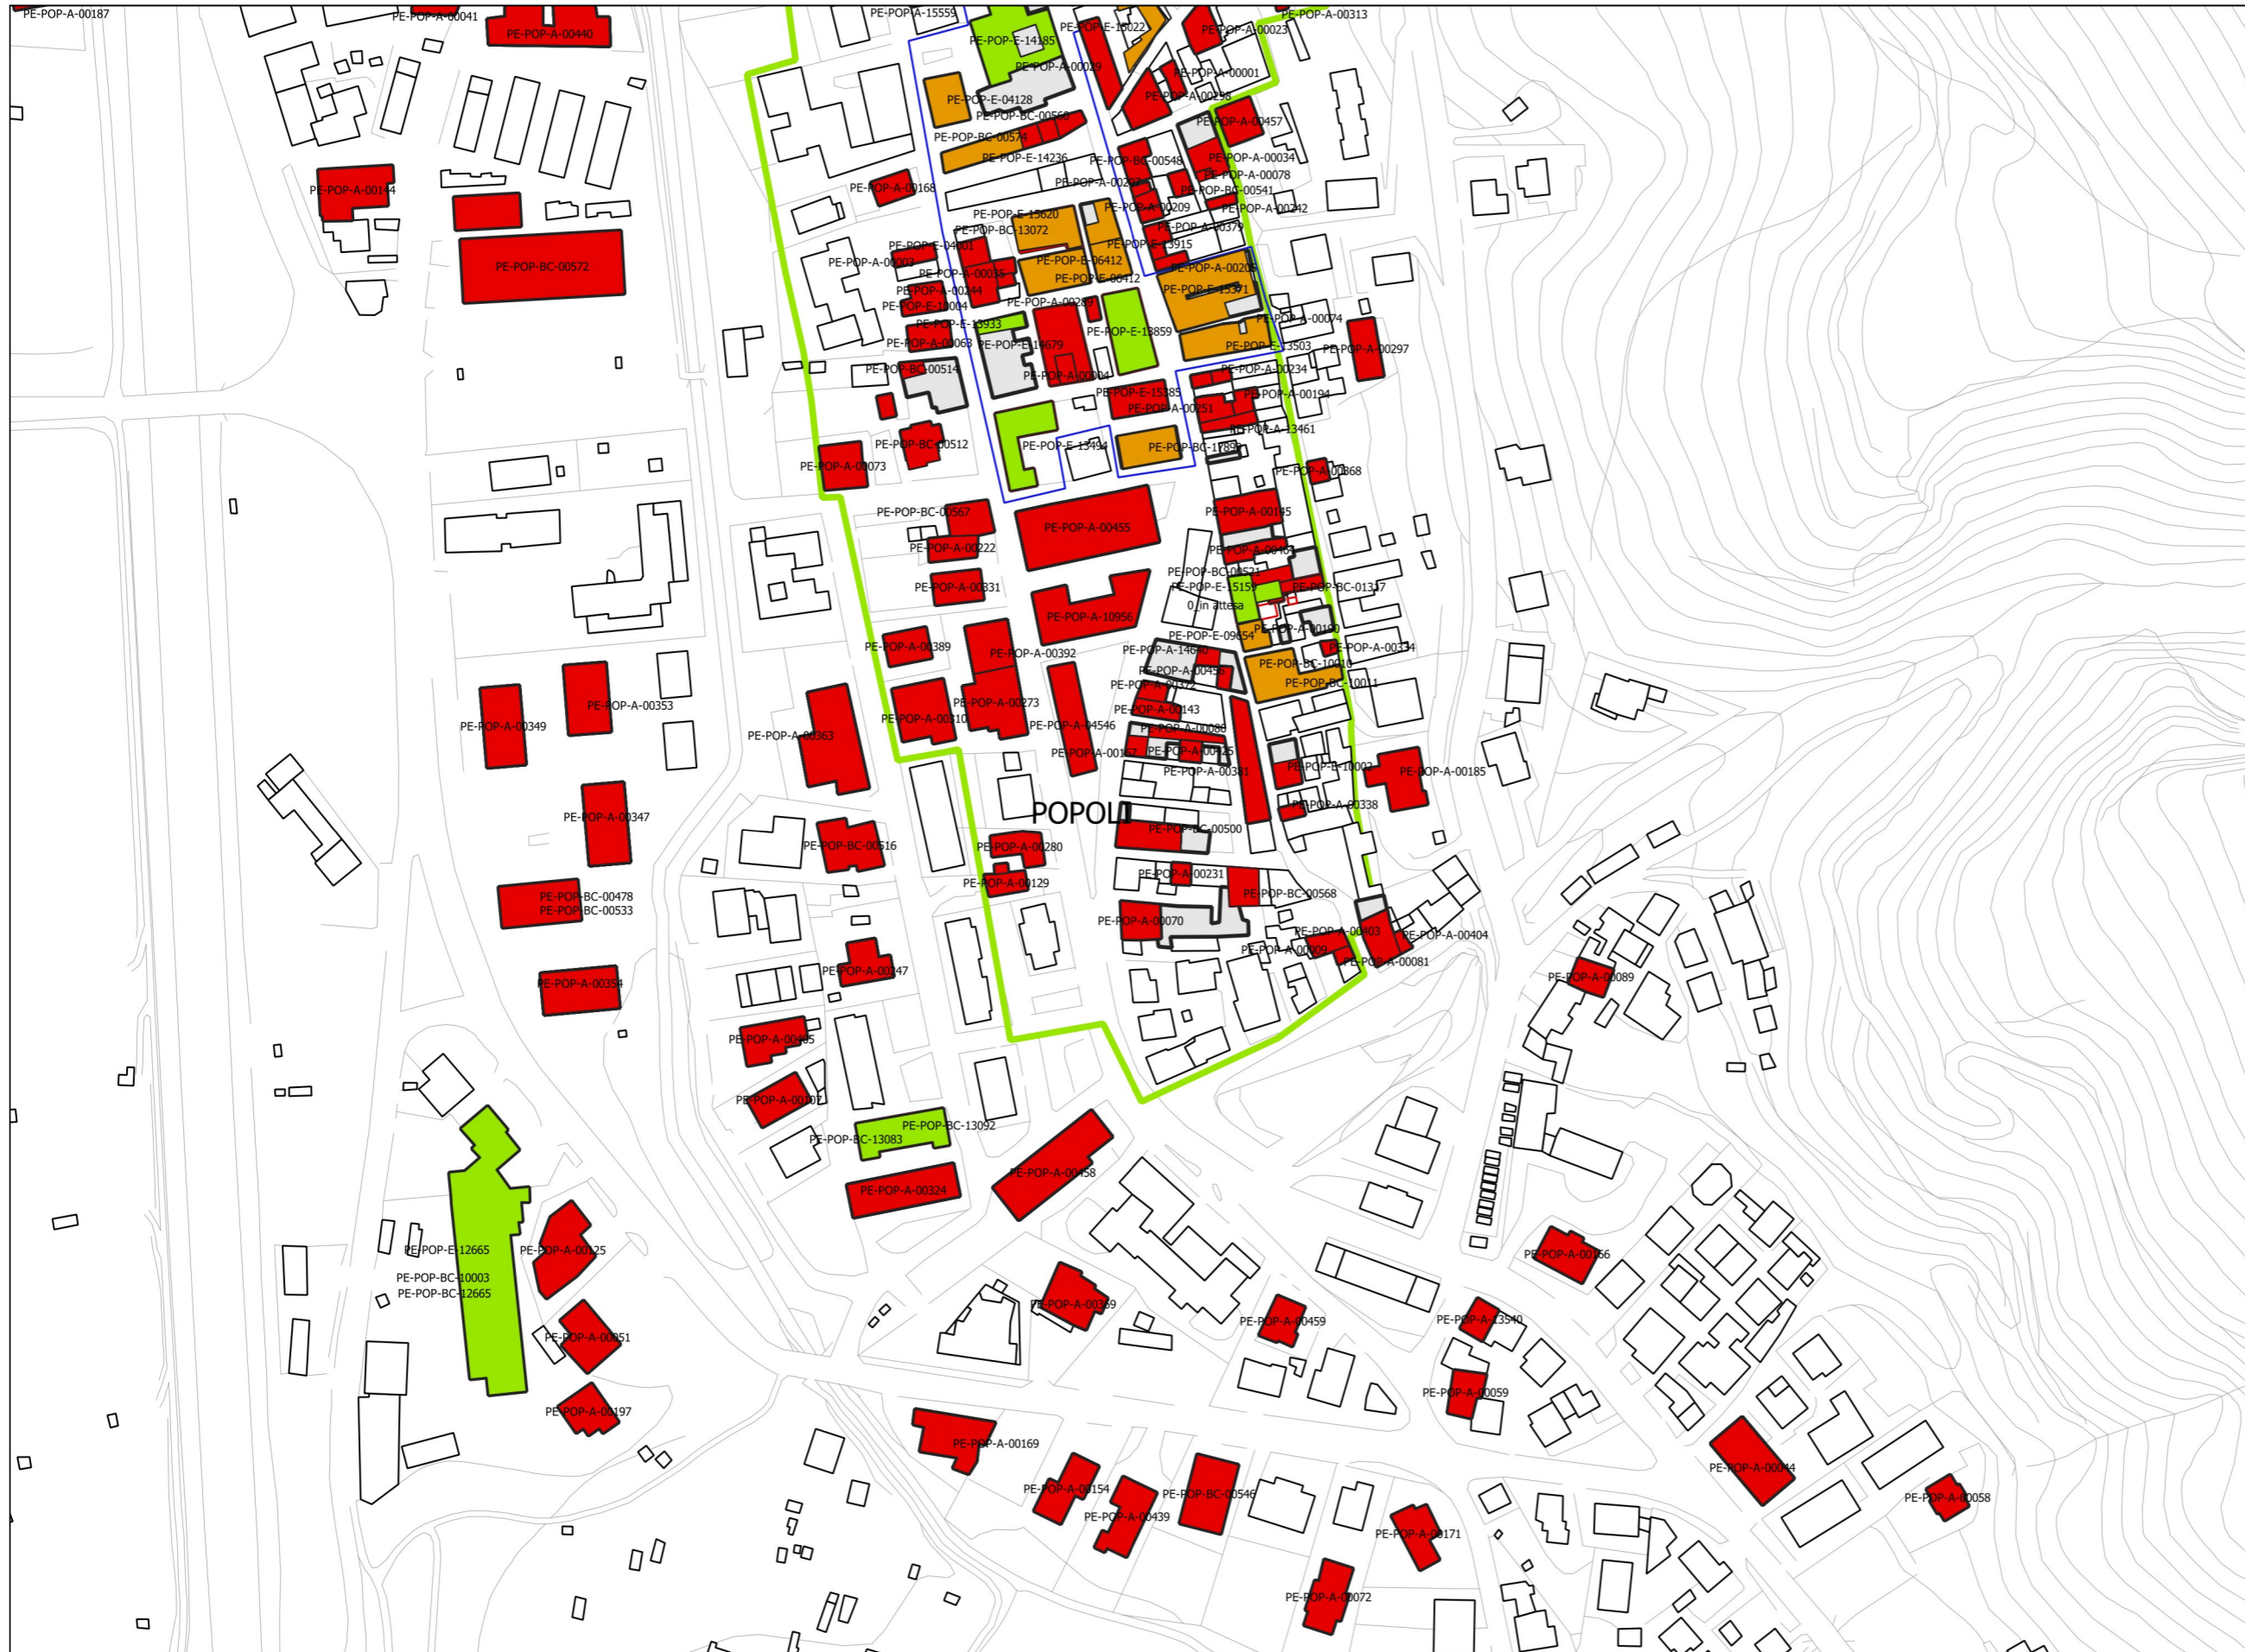

**Legenda:**

- Presentato
- Ammesso
- Chiuso (lavori conclusi)
- Chiusa senza ammissione <sup>(1)</sup>
- Interventi attesi sisma 2009
- C.T.R.
- Perimetrazione P.D.R.
- Zona A centro storico

(1) Con provvedimento di diniego o archiviazione

**Legenda:**

- Presentato
- Ammesso
- Chiuso (lavori conclusi)
- Chiusa senza ammissione <sup>(1)</sup>
- Interventi attesi sisma 2009
- C.T.R.
- Perimetrazione P.D.R.
- Zona A centro storico

<sup>(1)</sup> Con provvedimento di diniego o archiviazione