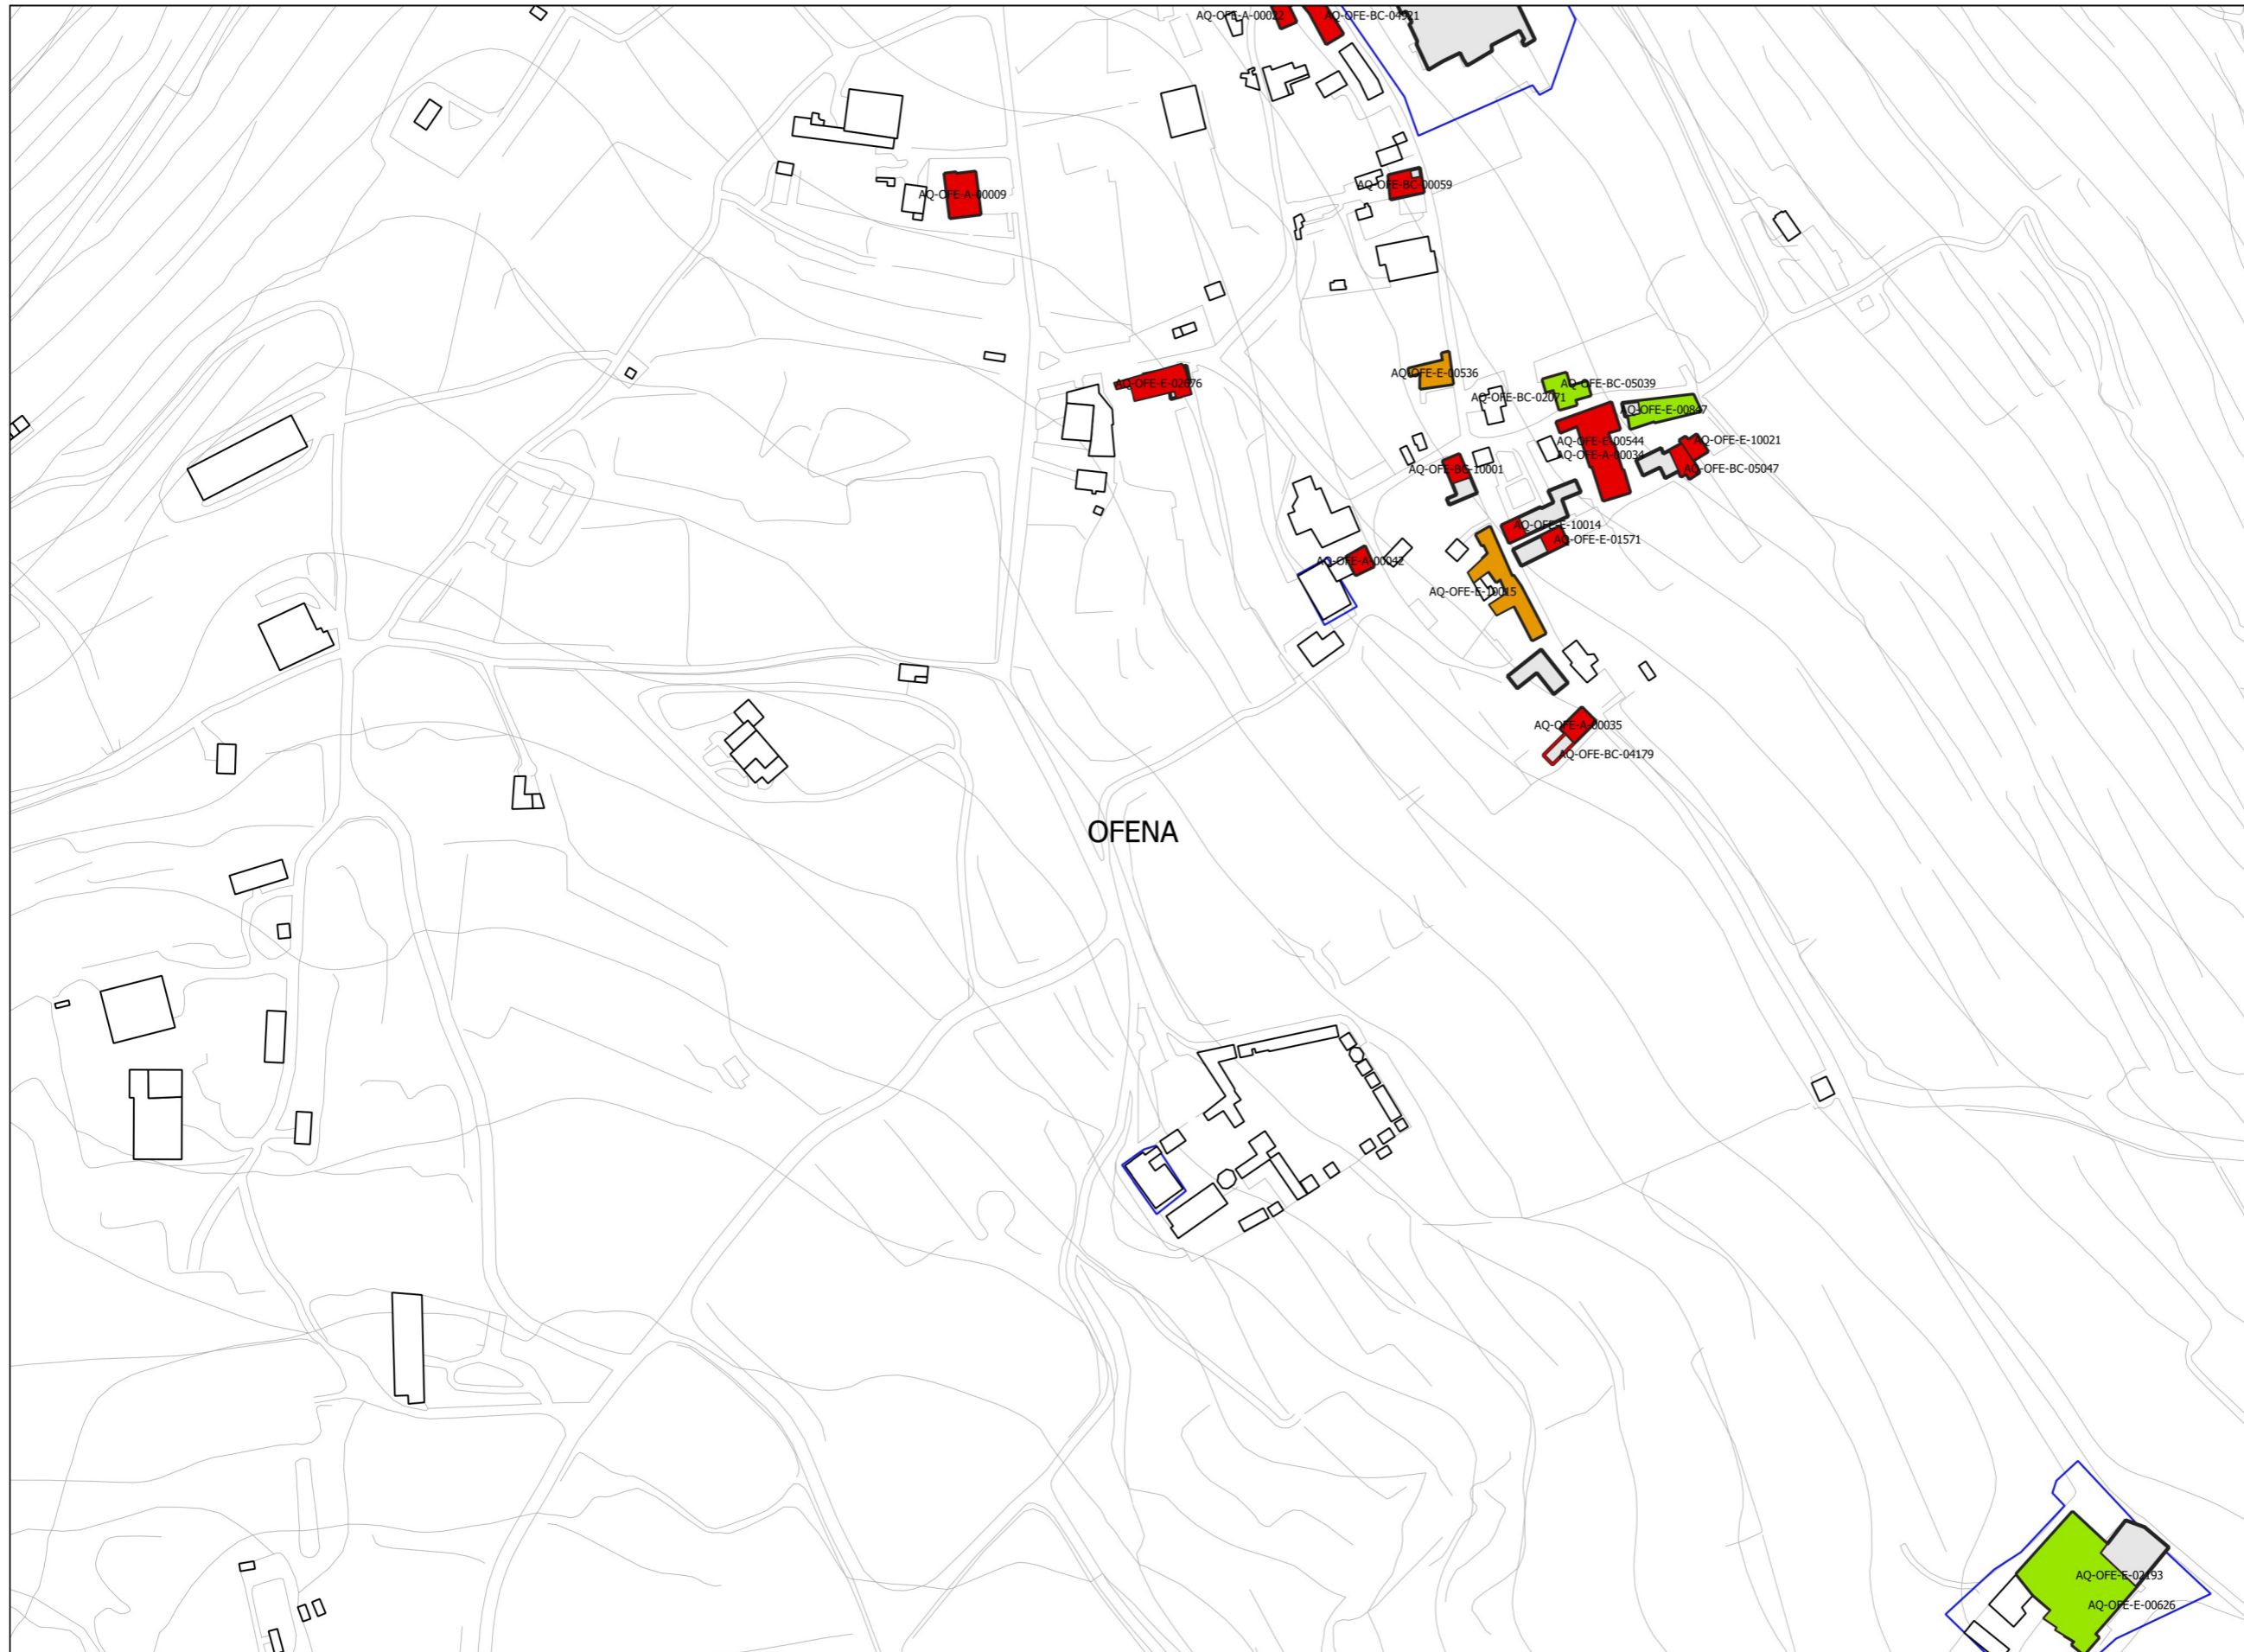

Legenda:

- Presentato
- Ammesso
- Chiuso (lavori conclusi)
- Chiusa senza ammissione ⁽¹⁾
- Interventi attesi sisma 2009
- C.T.R.
- Perimetrazione P.D.R.
- Zona A centro storico

(1) Con provvedimento di diniego o archiviazione

Legenda:

-  Presentato
 -  Ammesso
 -  Chiuso (lavori conclusi)
 -  Chiusa senza ammissione ⁽¹⁾
 -  Interventi attesi sisma 2009
 -  C.T.R.
 -  Perimetrazione P.D.R.
 -  Zona A centro storico
- (1) Con provvedimento di diniego o archiviazione