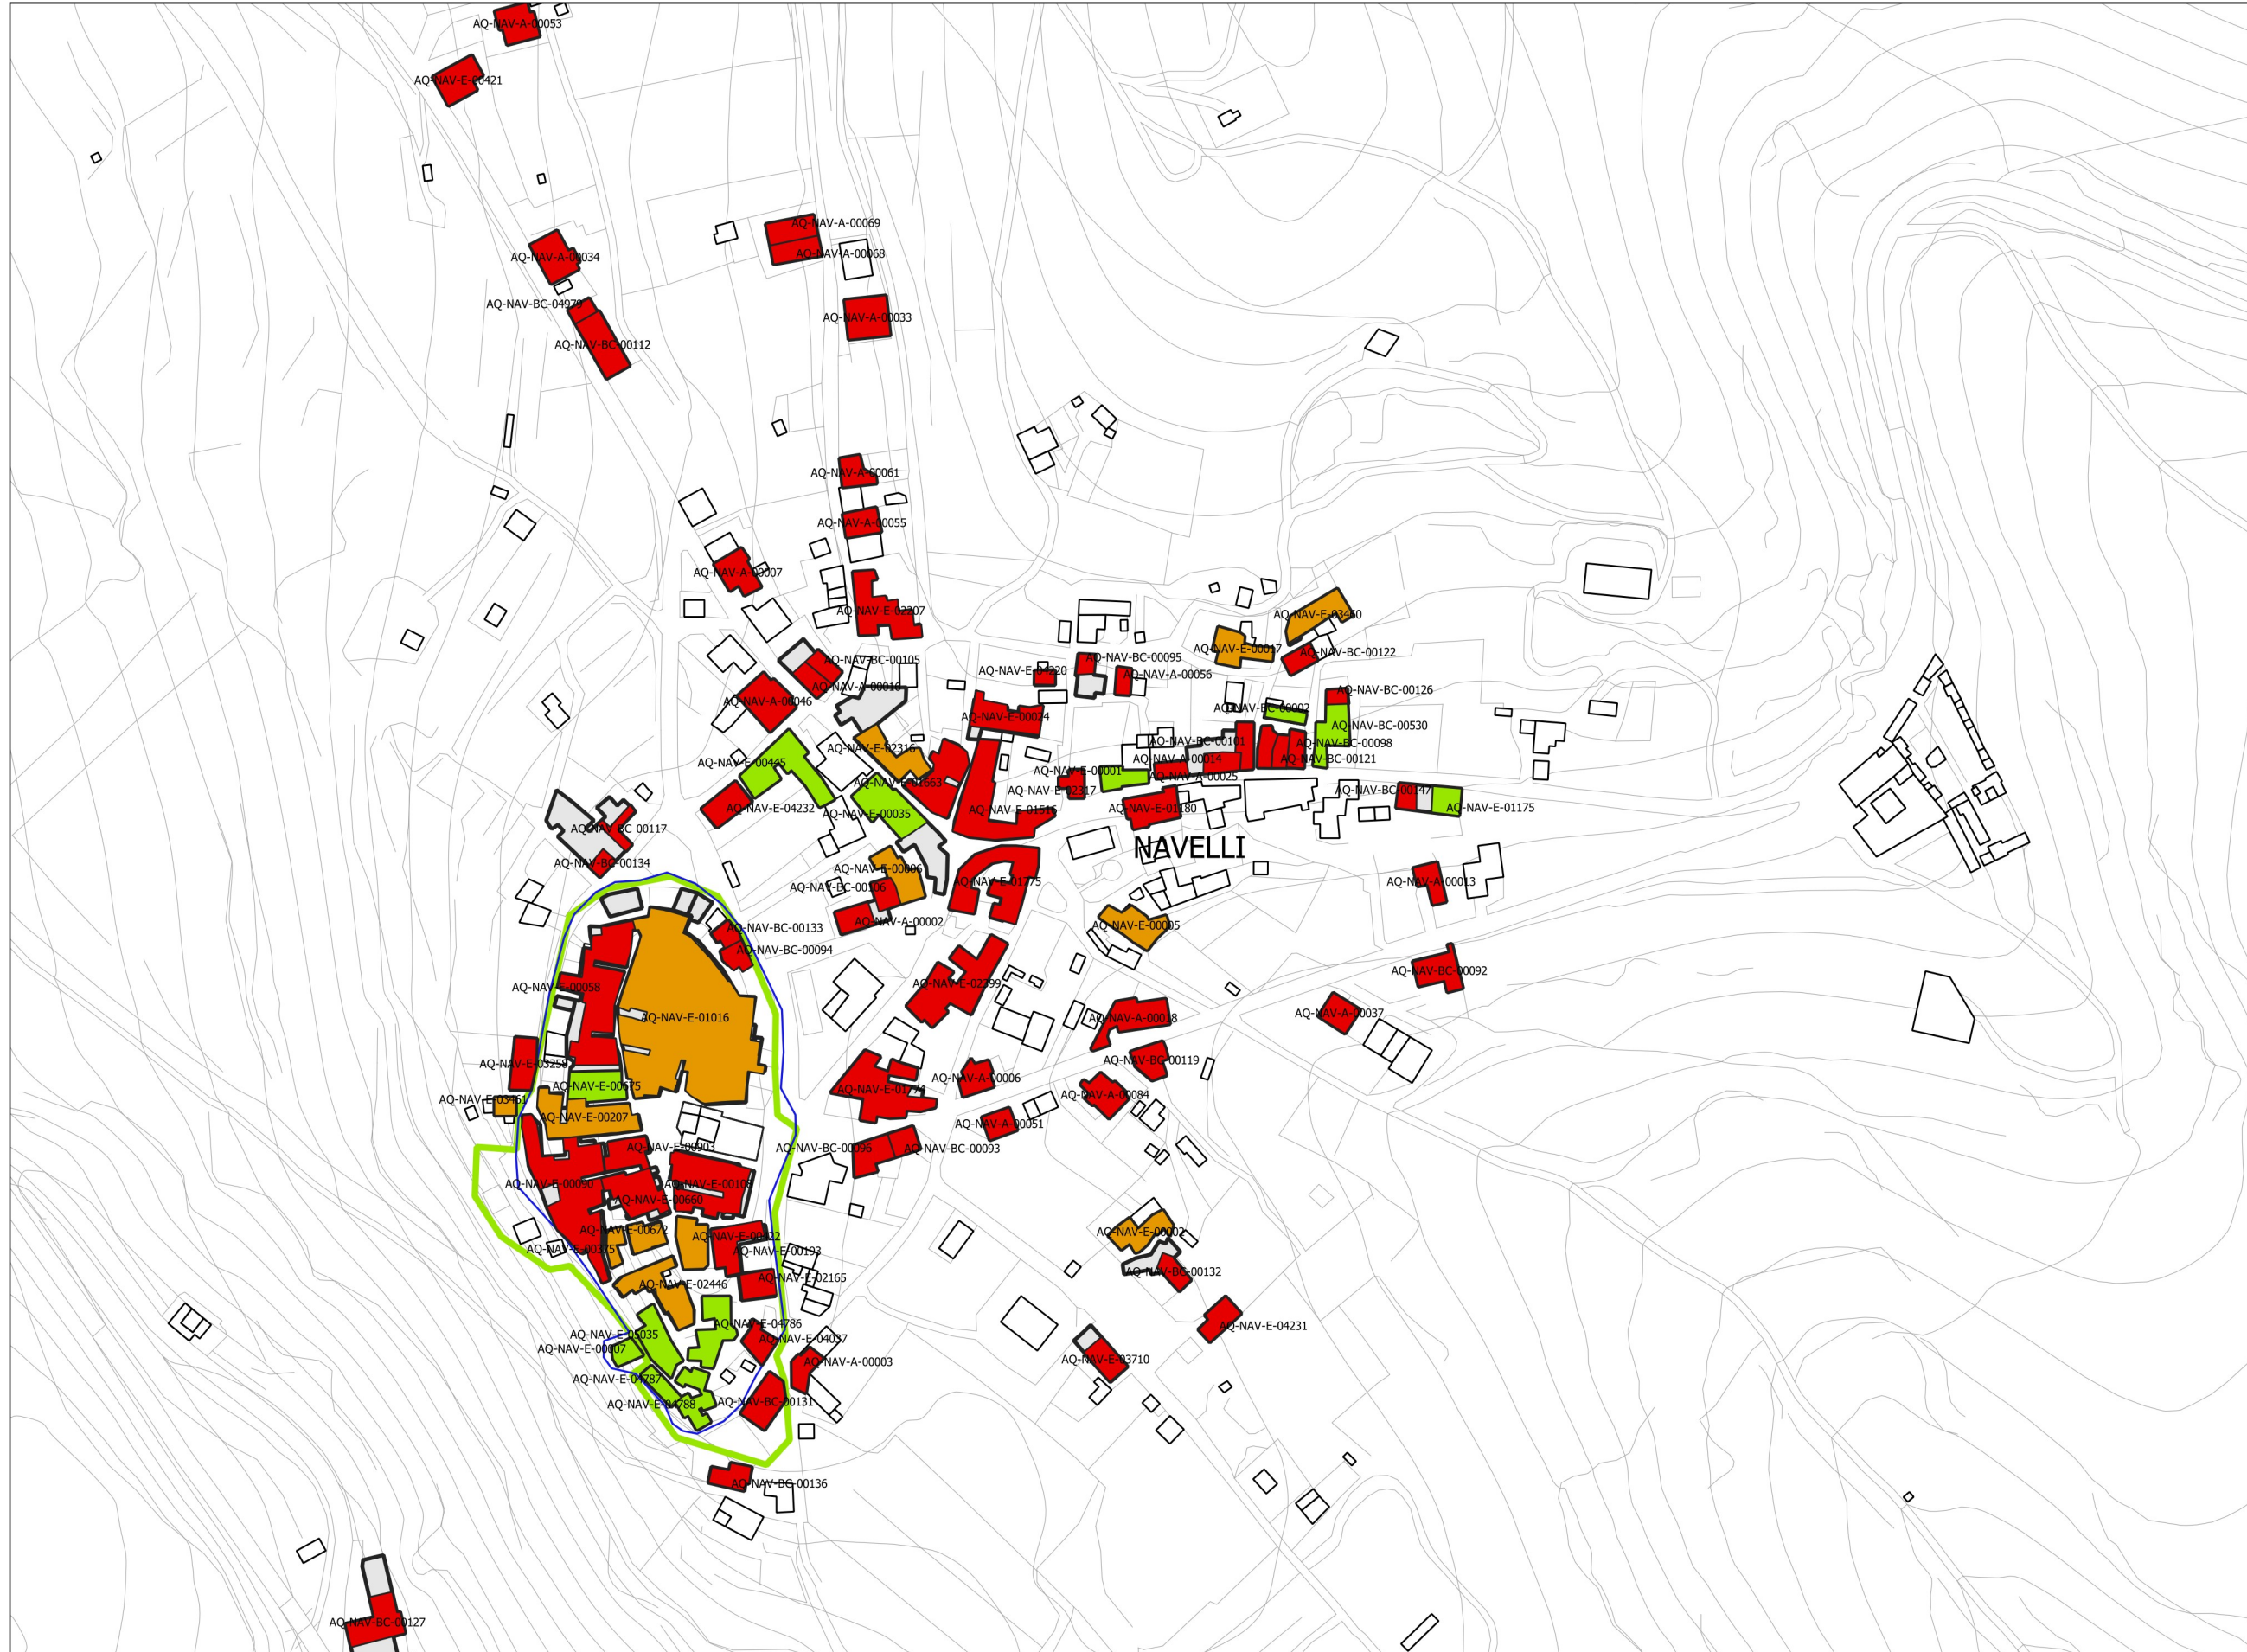

**Legenda:**

- Presentato
- Ammesso
- Chiuso (lavori conclusi)
- Chiusa senza ammissione <sup>(1)</sup>
- Interventi attesi sisma 2009
- C.T.R.
- Perimetrazione P.D.R.
- Zona A centro storico

(1) Con provvedimento di diniego o archiviazione