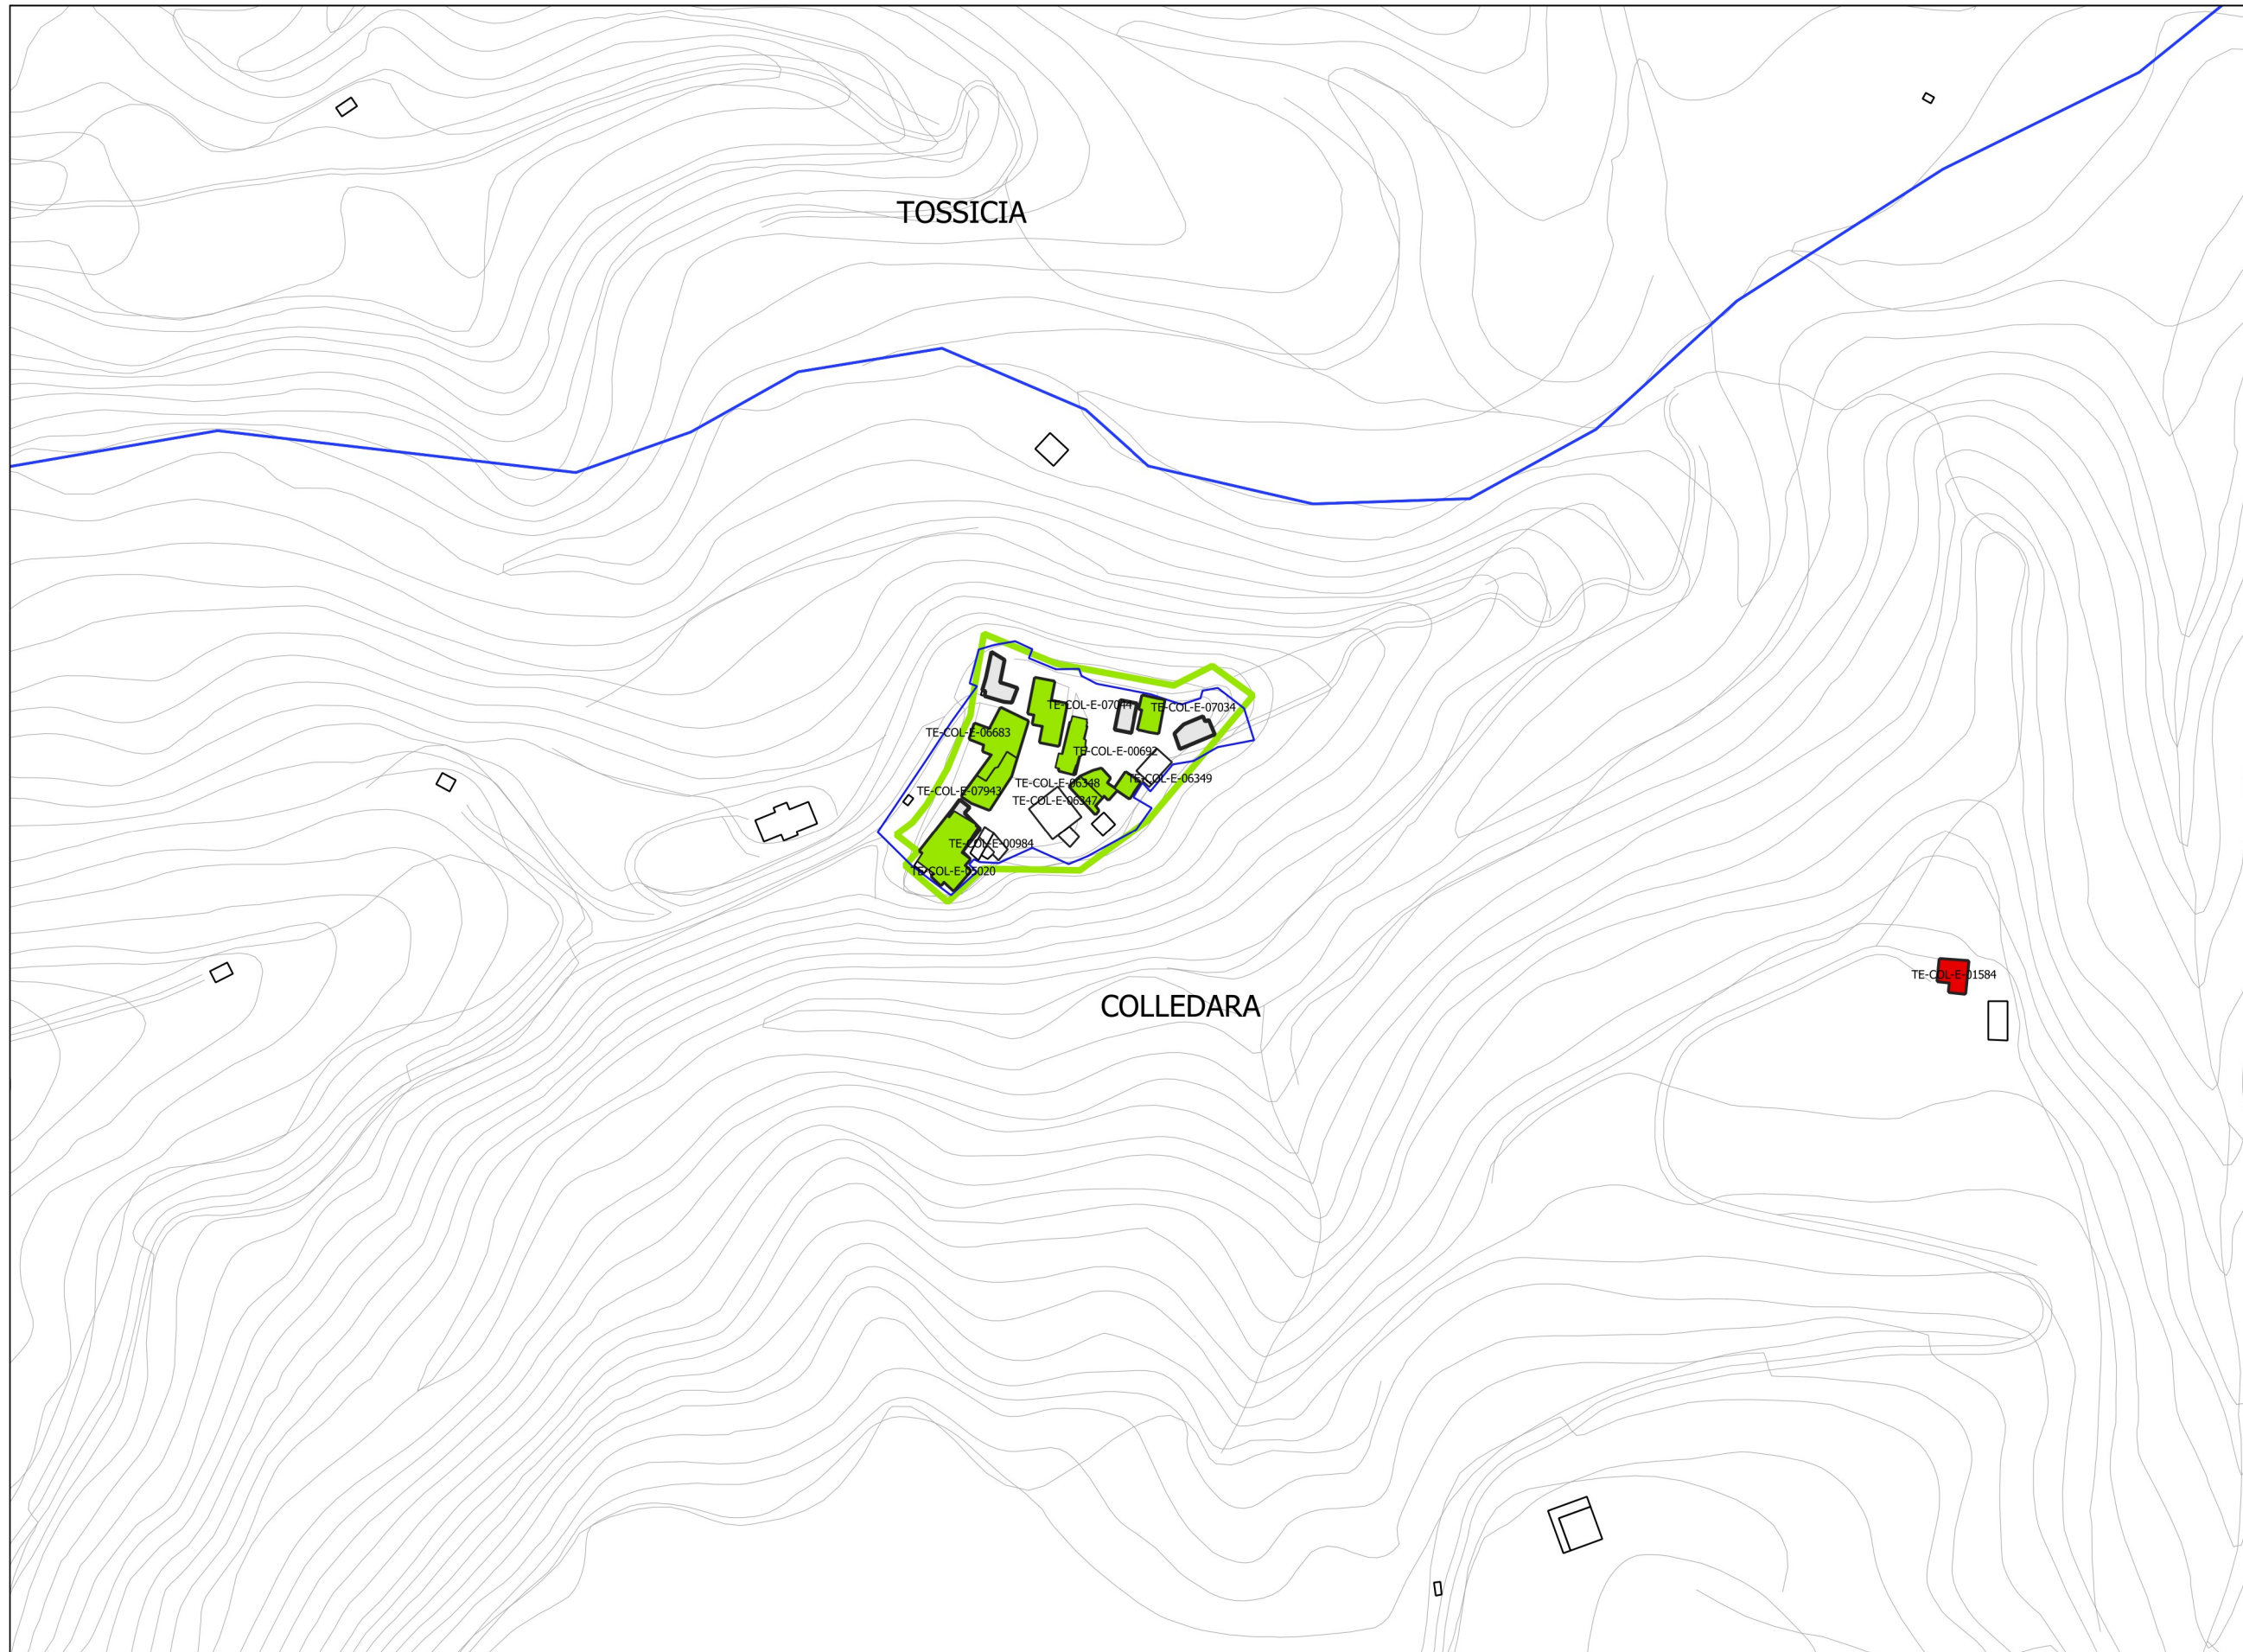

COLLEDARA

**Legenda:**

- Presentato
- Ammesso
- Chiuso (lavori conclusi)
- Chiusa senza ammissione <sup>(1)</sup>
- Interventi attesi sisma 2009
- C.T.R.
- Perimetrazione P.D.R.
- Zona A centro storico

<sup>(1)</sup> Con provvedimento di diniego o archiviazione

**Legenda:**

- Presentato
- Ammesso
- Chiuso (lavori conclusi)
- Chiusa senza ammissione <sup>(1)</sup>
- Interventi attesi sisma 2009
- C.T.R.
- Perimetrazione P.D.R.
- Zona A centro storico

(1) Con provvedimento di diniego o archiviazione