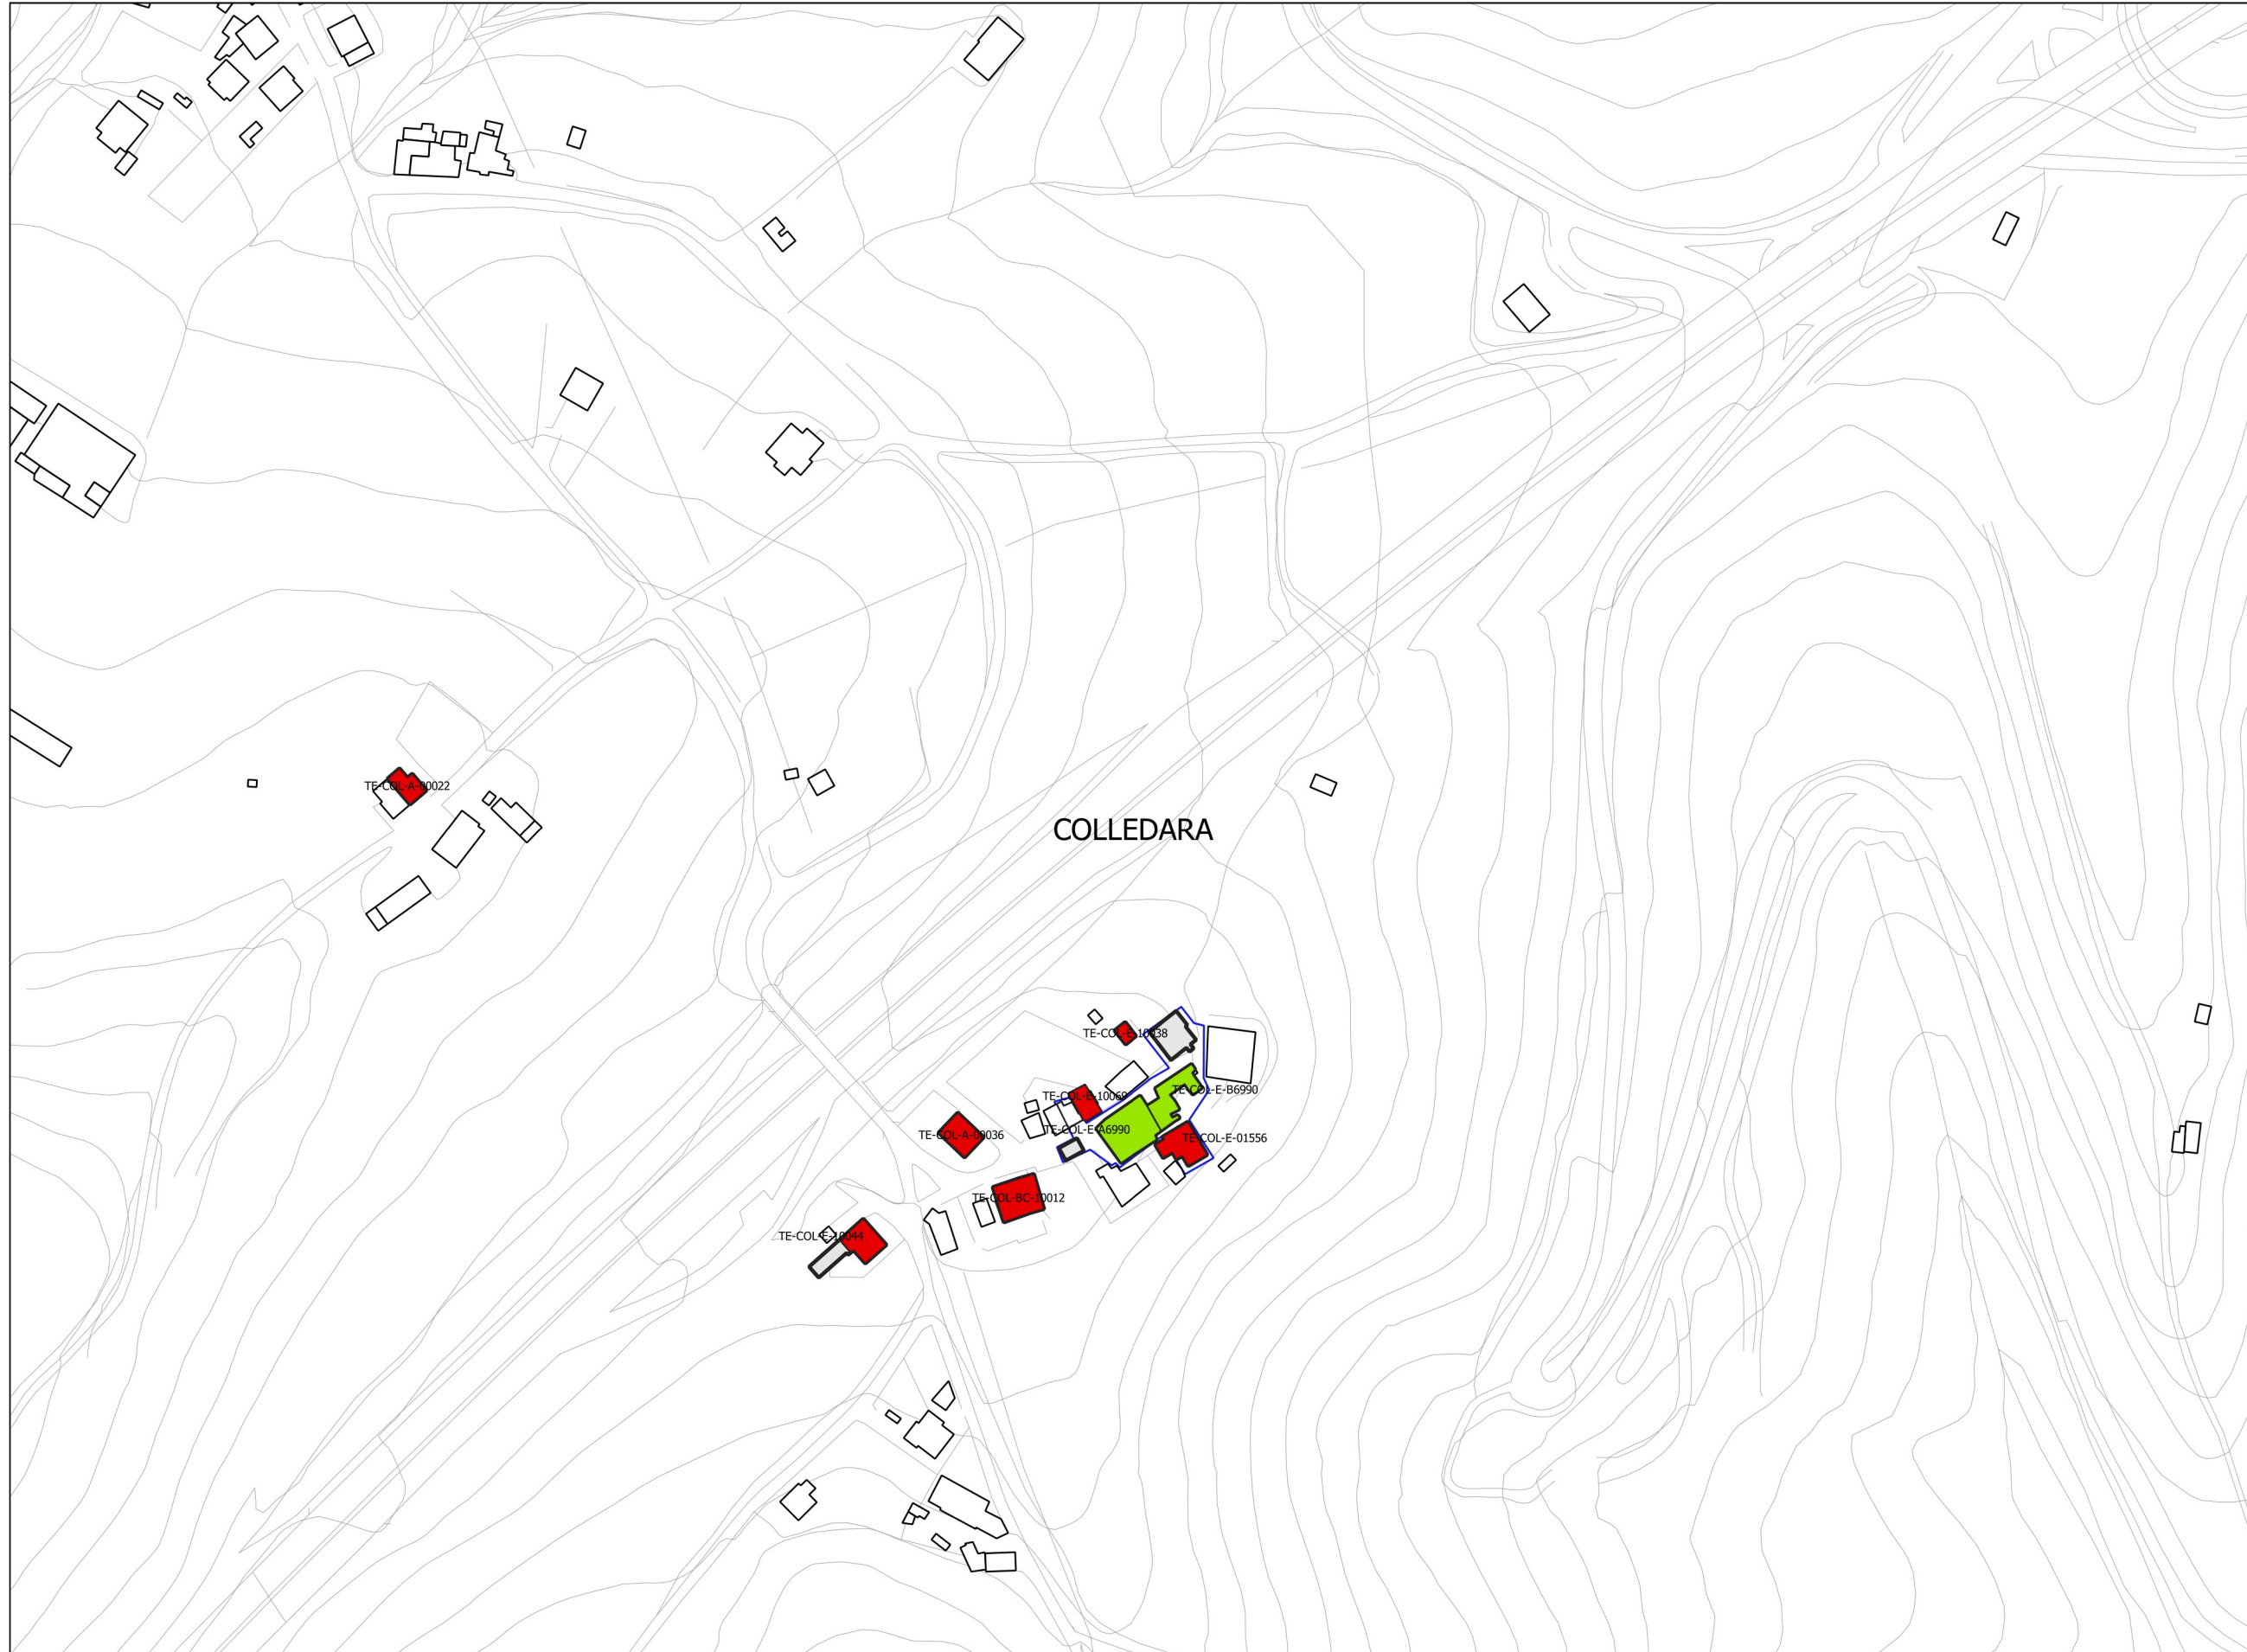

COLLEDARA

**Legenda:**

- Presentato
- Ammesso
- Chiuso (lavori conclusi)
- Chiusa senza ammissione <sup>(1)</sup>
- Interventi attesi sisma 2009
- C.T.R.
- Perimetrazione P.D.R.
- Zona A centro storico

<sup>(1)</sup> Con provvedimento di diniego o archiviazione

**Legenda:**

- Presentato
- Ammesso
- Chiuso (lavori conclusi)
- Chiusa senza ammissione <sup>(1)</sup>
- Interventi attesi sisma 2009
- C.T.R.
- Perimetrazione P.D.R.
- Zona A centro storico

(1) Con provvedimento di diniego o archiviazione