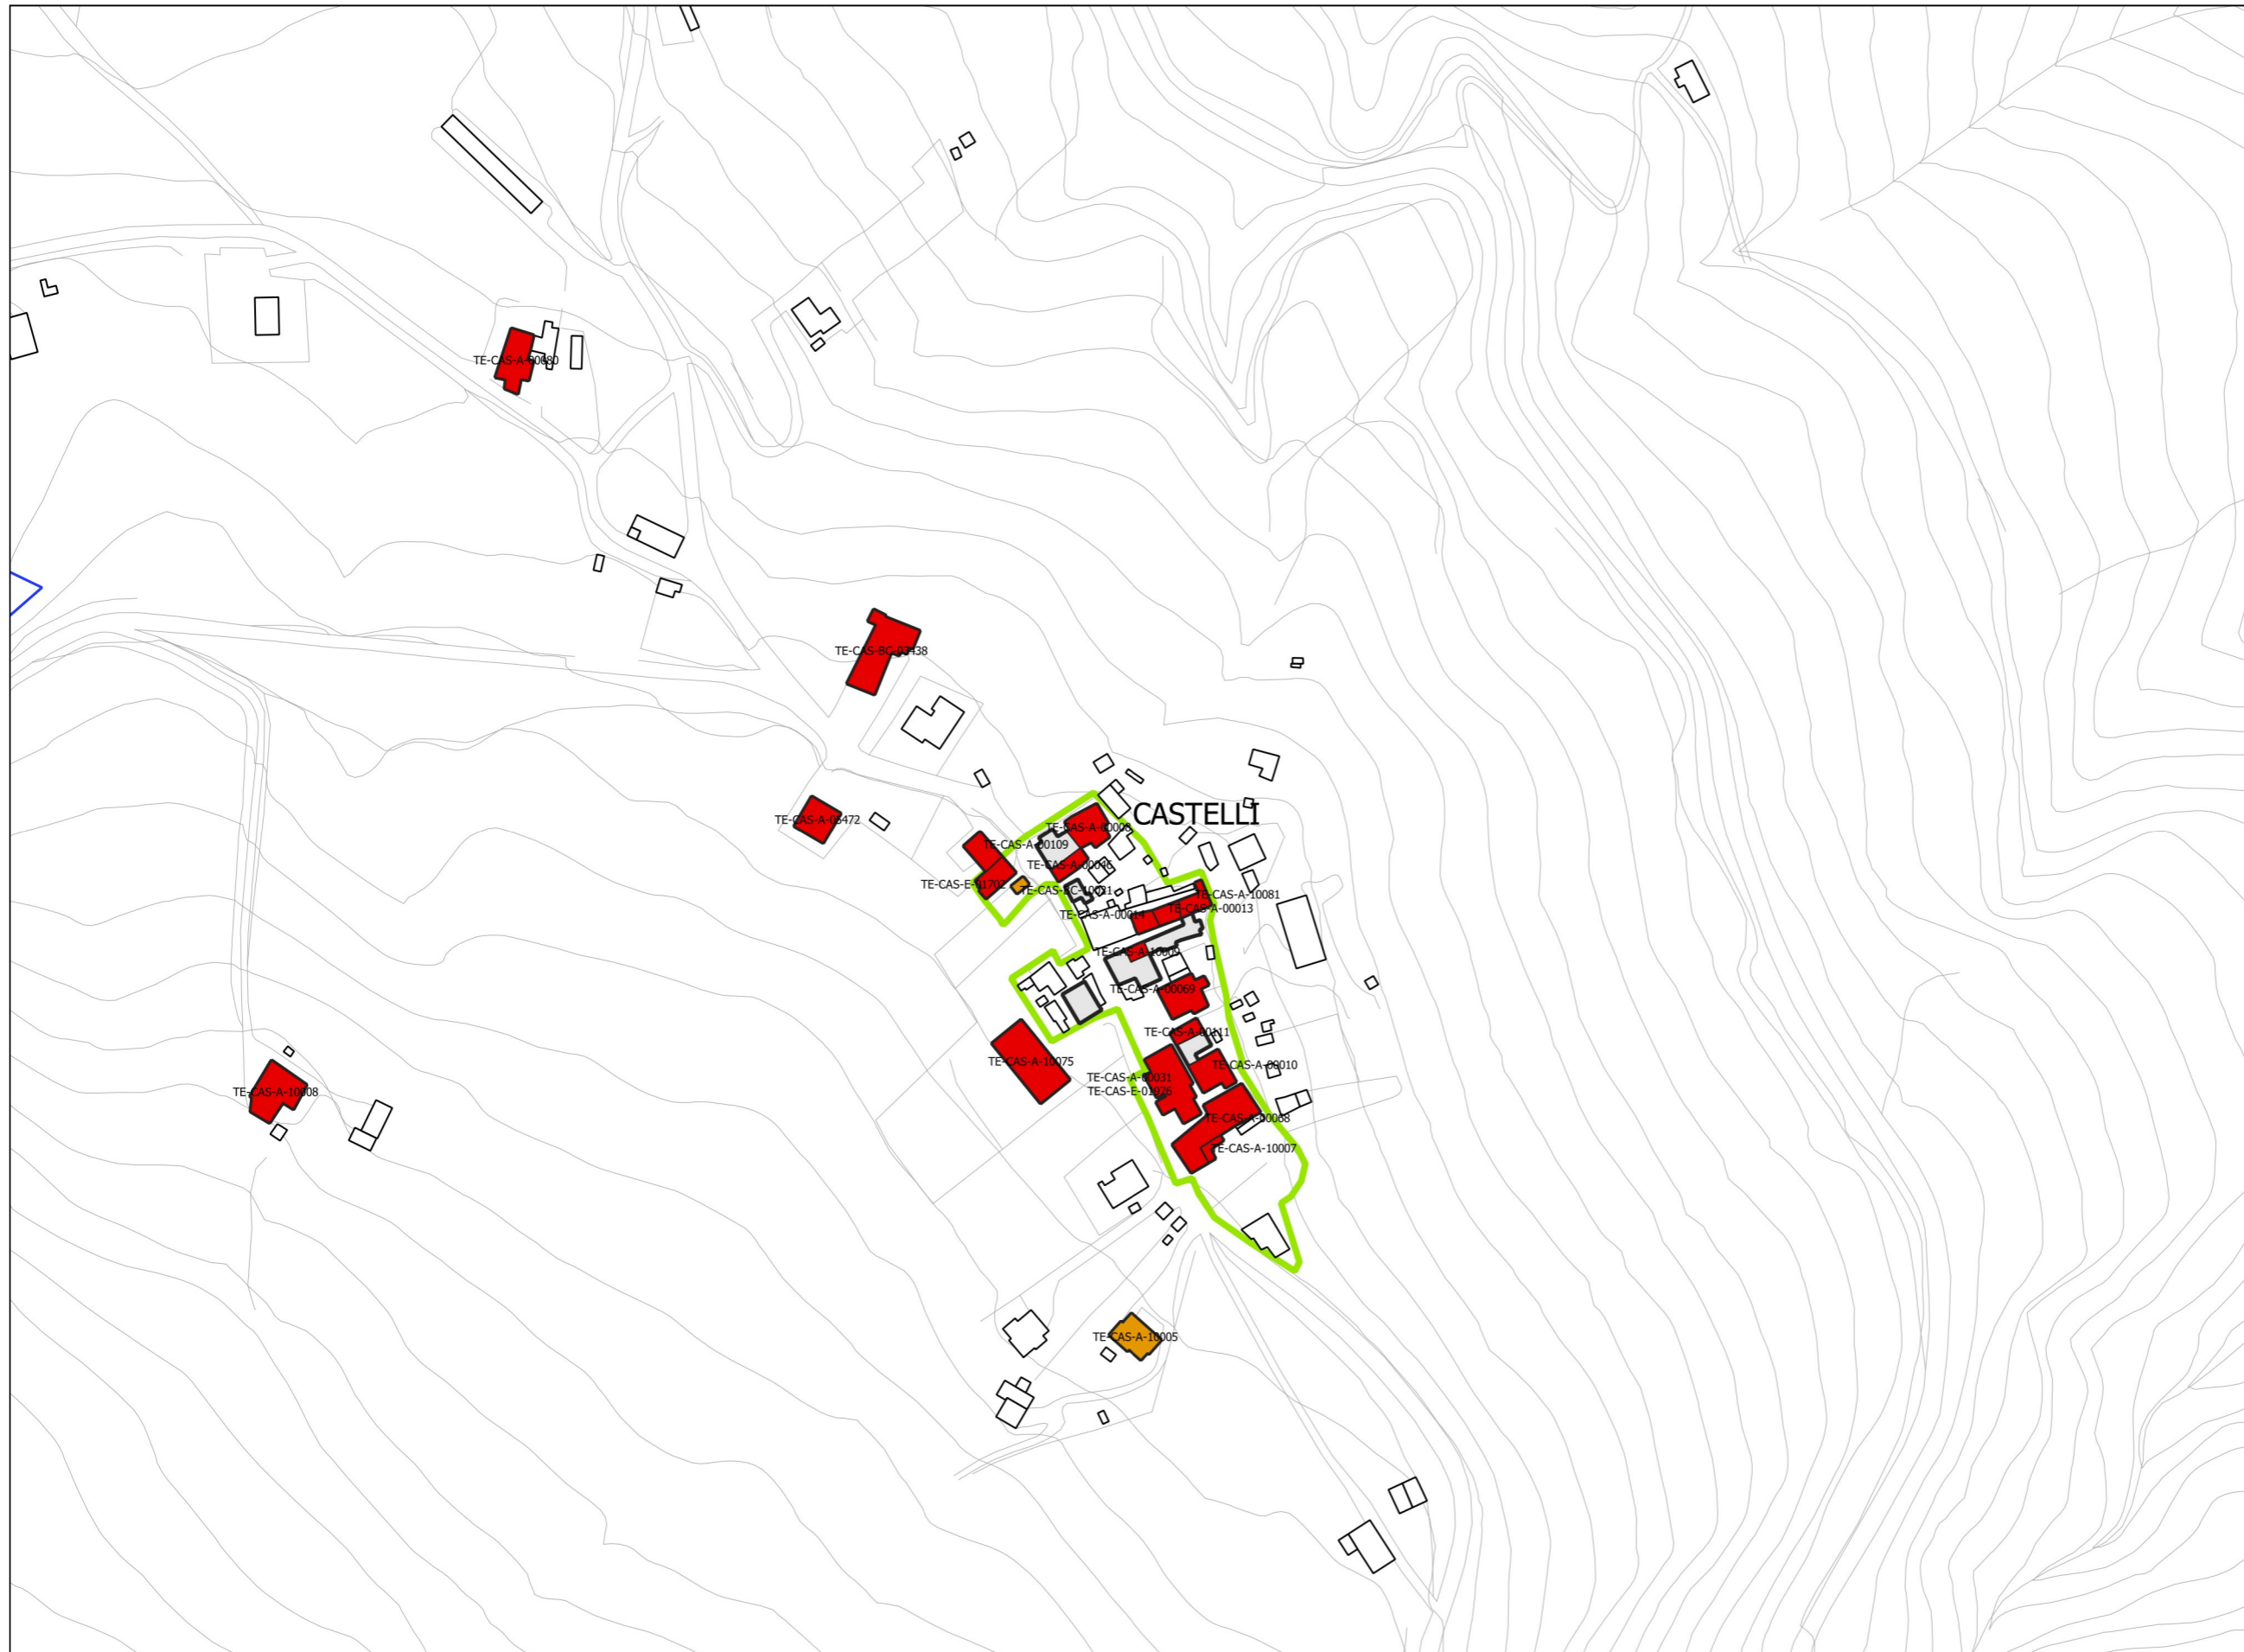

**Legenda:**

- Presentato
- Ammesso
- Chiuso (lavori conclusi)
- Chiusa senza ammissione <sup>(1)</sup>
- Interventi attesi sisma 2009
- C.T.R.
- Perimetrazione P.D.R.
- Zona A centro storico

(1) Con provvedimento di diniego o archiviazione