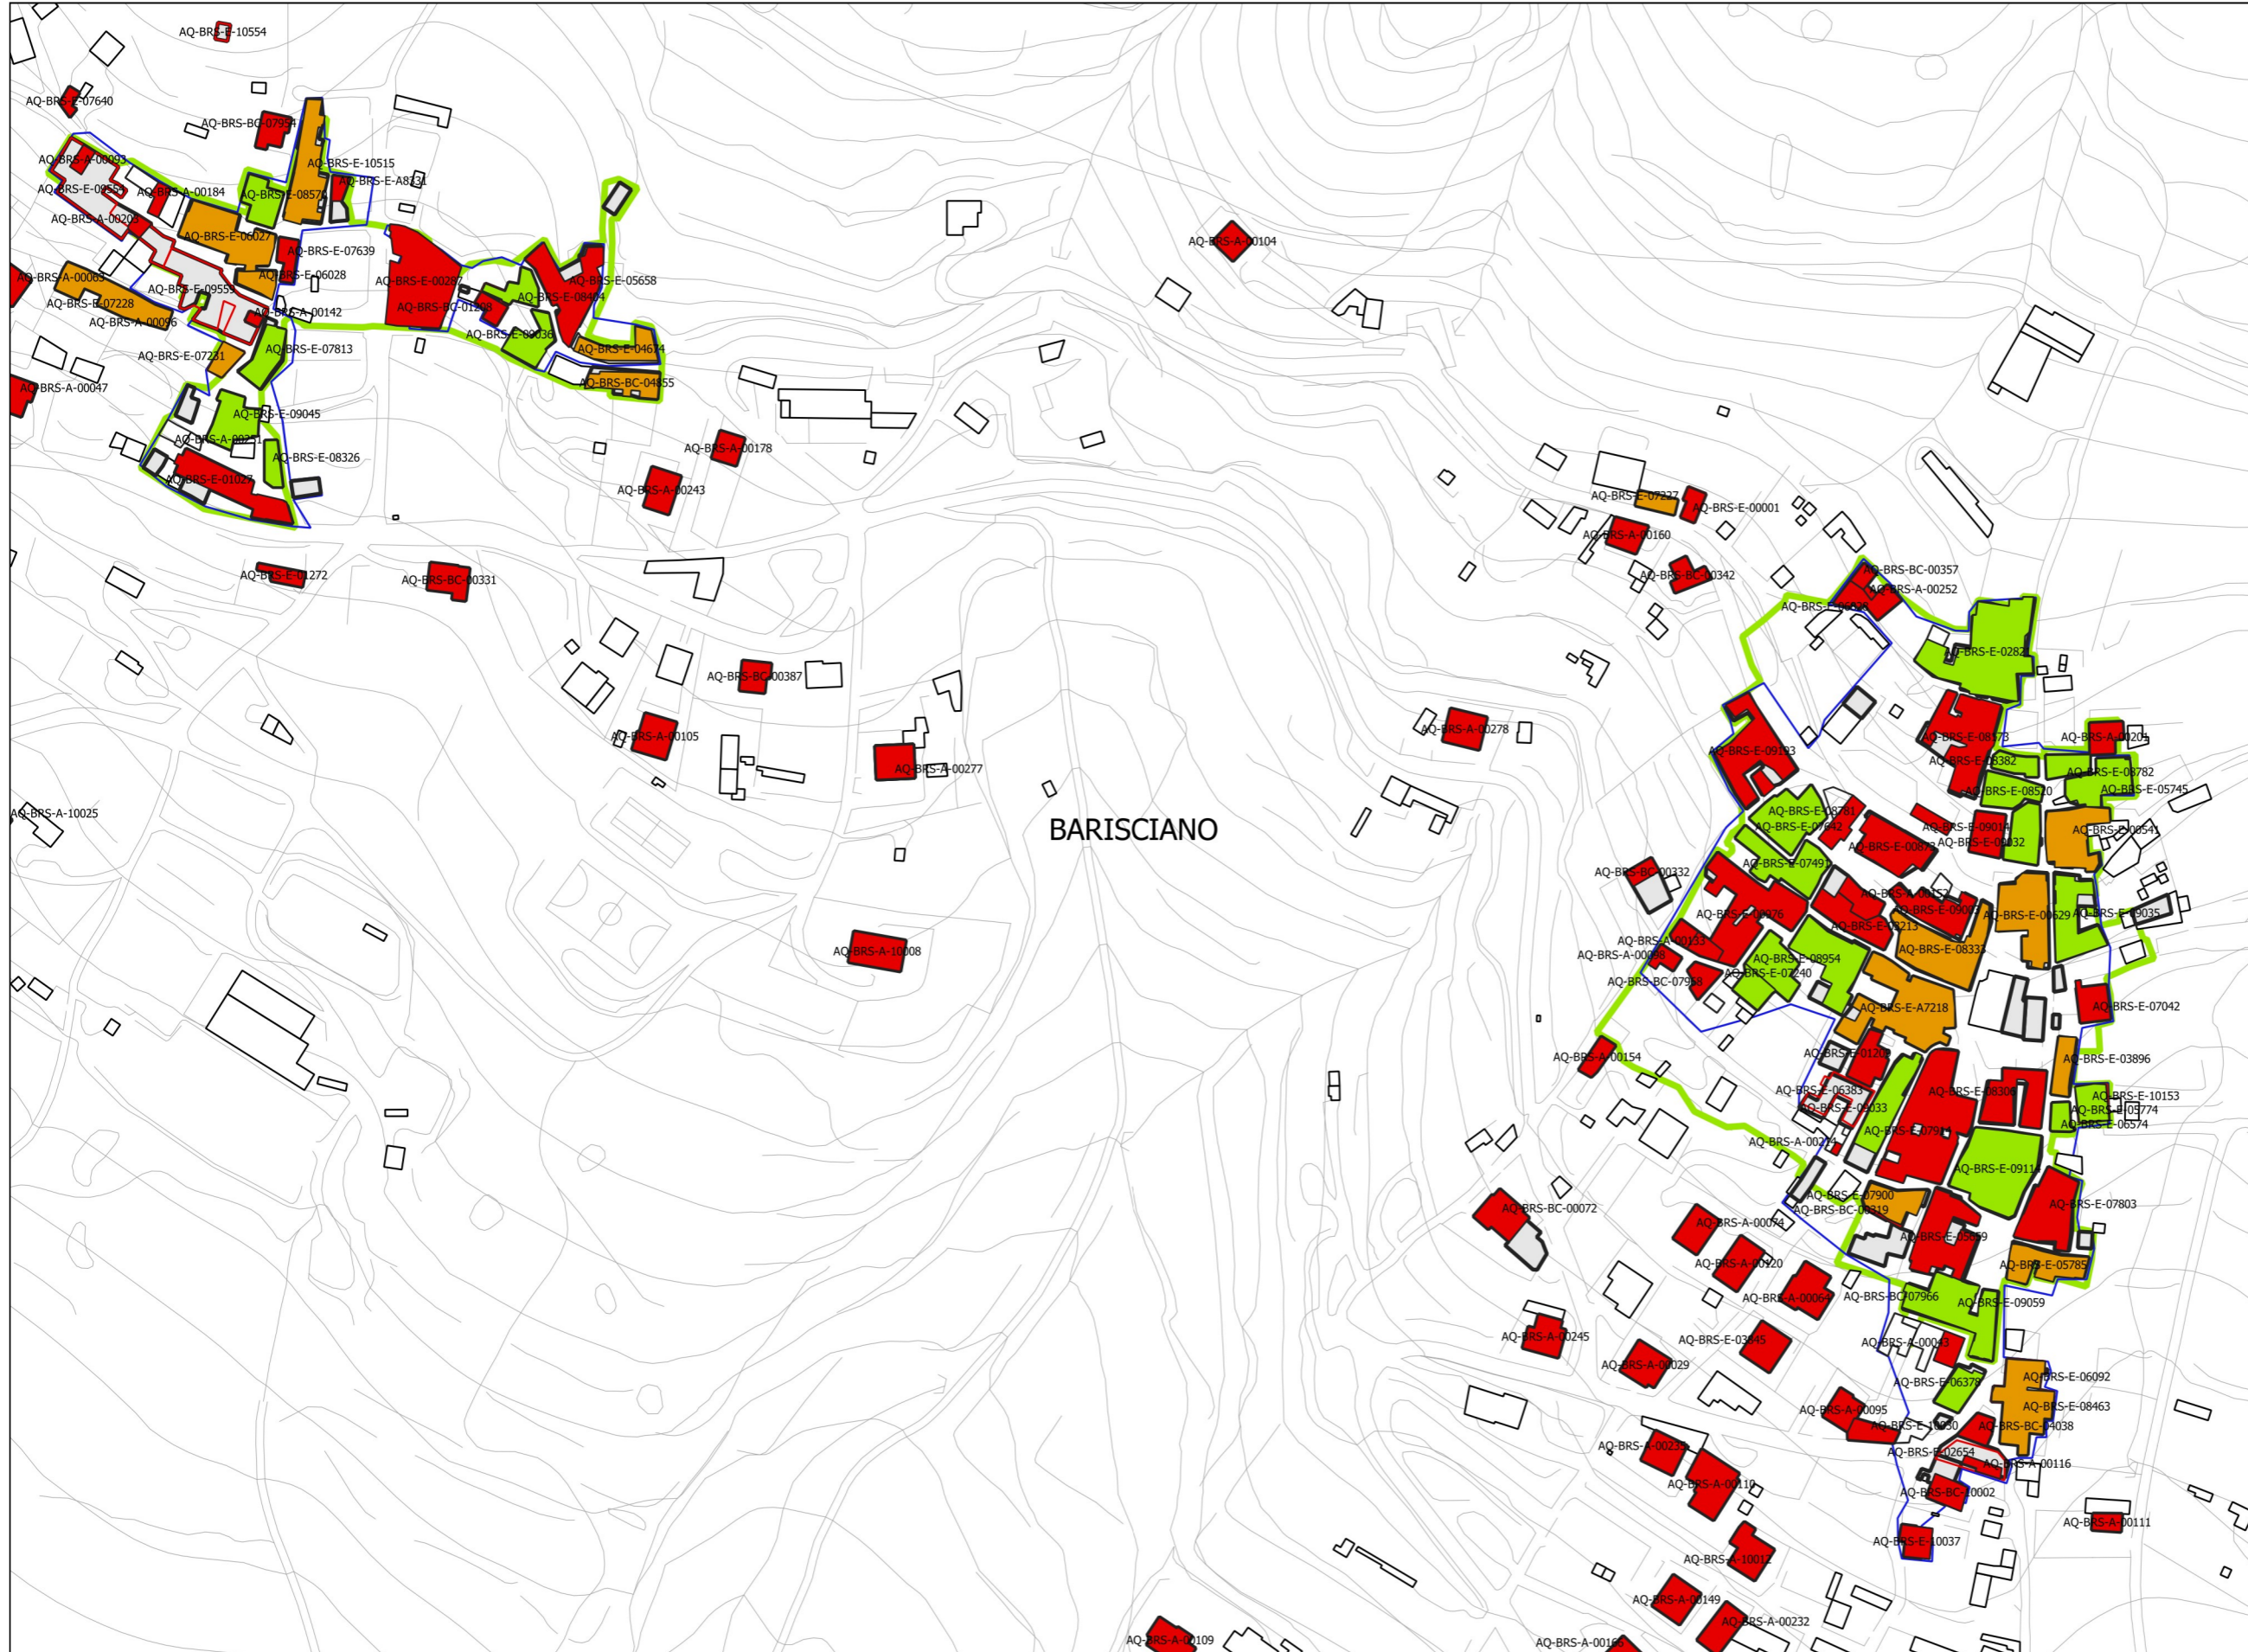

Legenda:

- Presentato
- Ammesso
- Chiuso (lavori conclusi)
- Chiusa senza ammissione ⁽¹⁾
- Interventi attesi sisma 2009
- C.T.R.
- Perimetrazione P.D.R.
- Zona A centro storico

(1) Con provvedimento di diniego o archiviazione

BARISCIANO

Legenda:

- Presentato
- Ammesso
- Chiuso (lavori conclusi)
- Chiusa senza ammissione ⁽¹⁾
- Interventi attesi sisma 2009
- C.T.R.
- Perimetrazione P.D.R.
- Zona A centro storico

⁽¹⁾ Con provvedimento di diniego o archiviazione