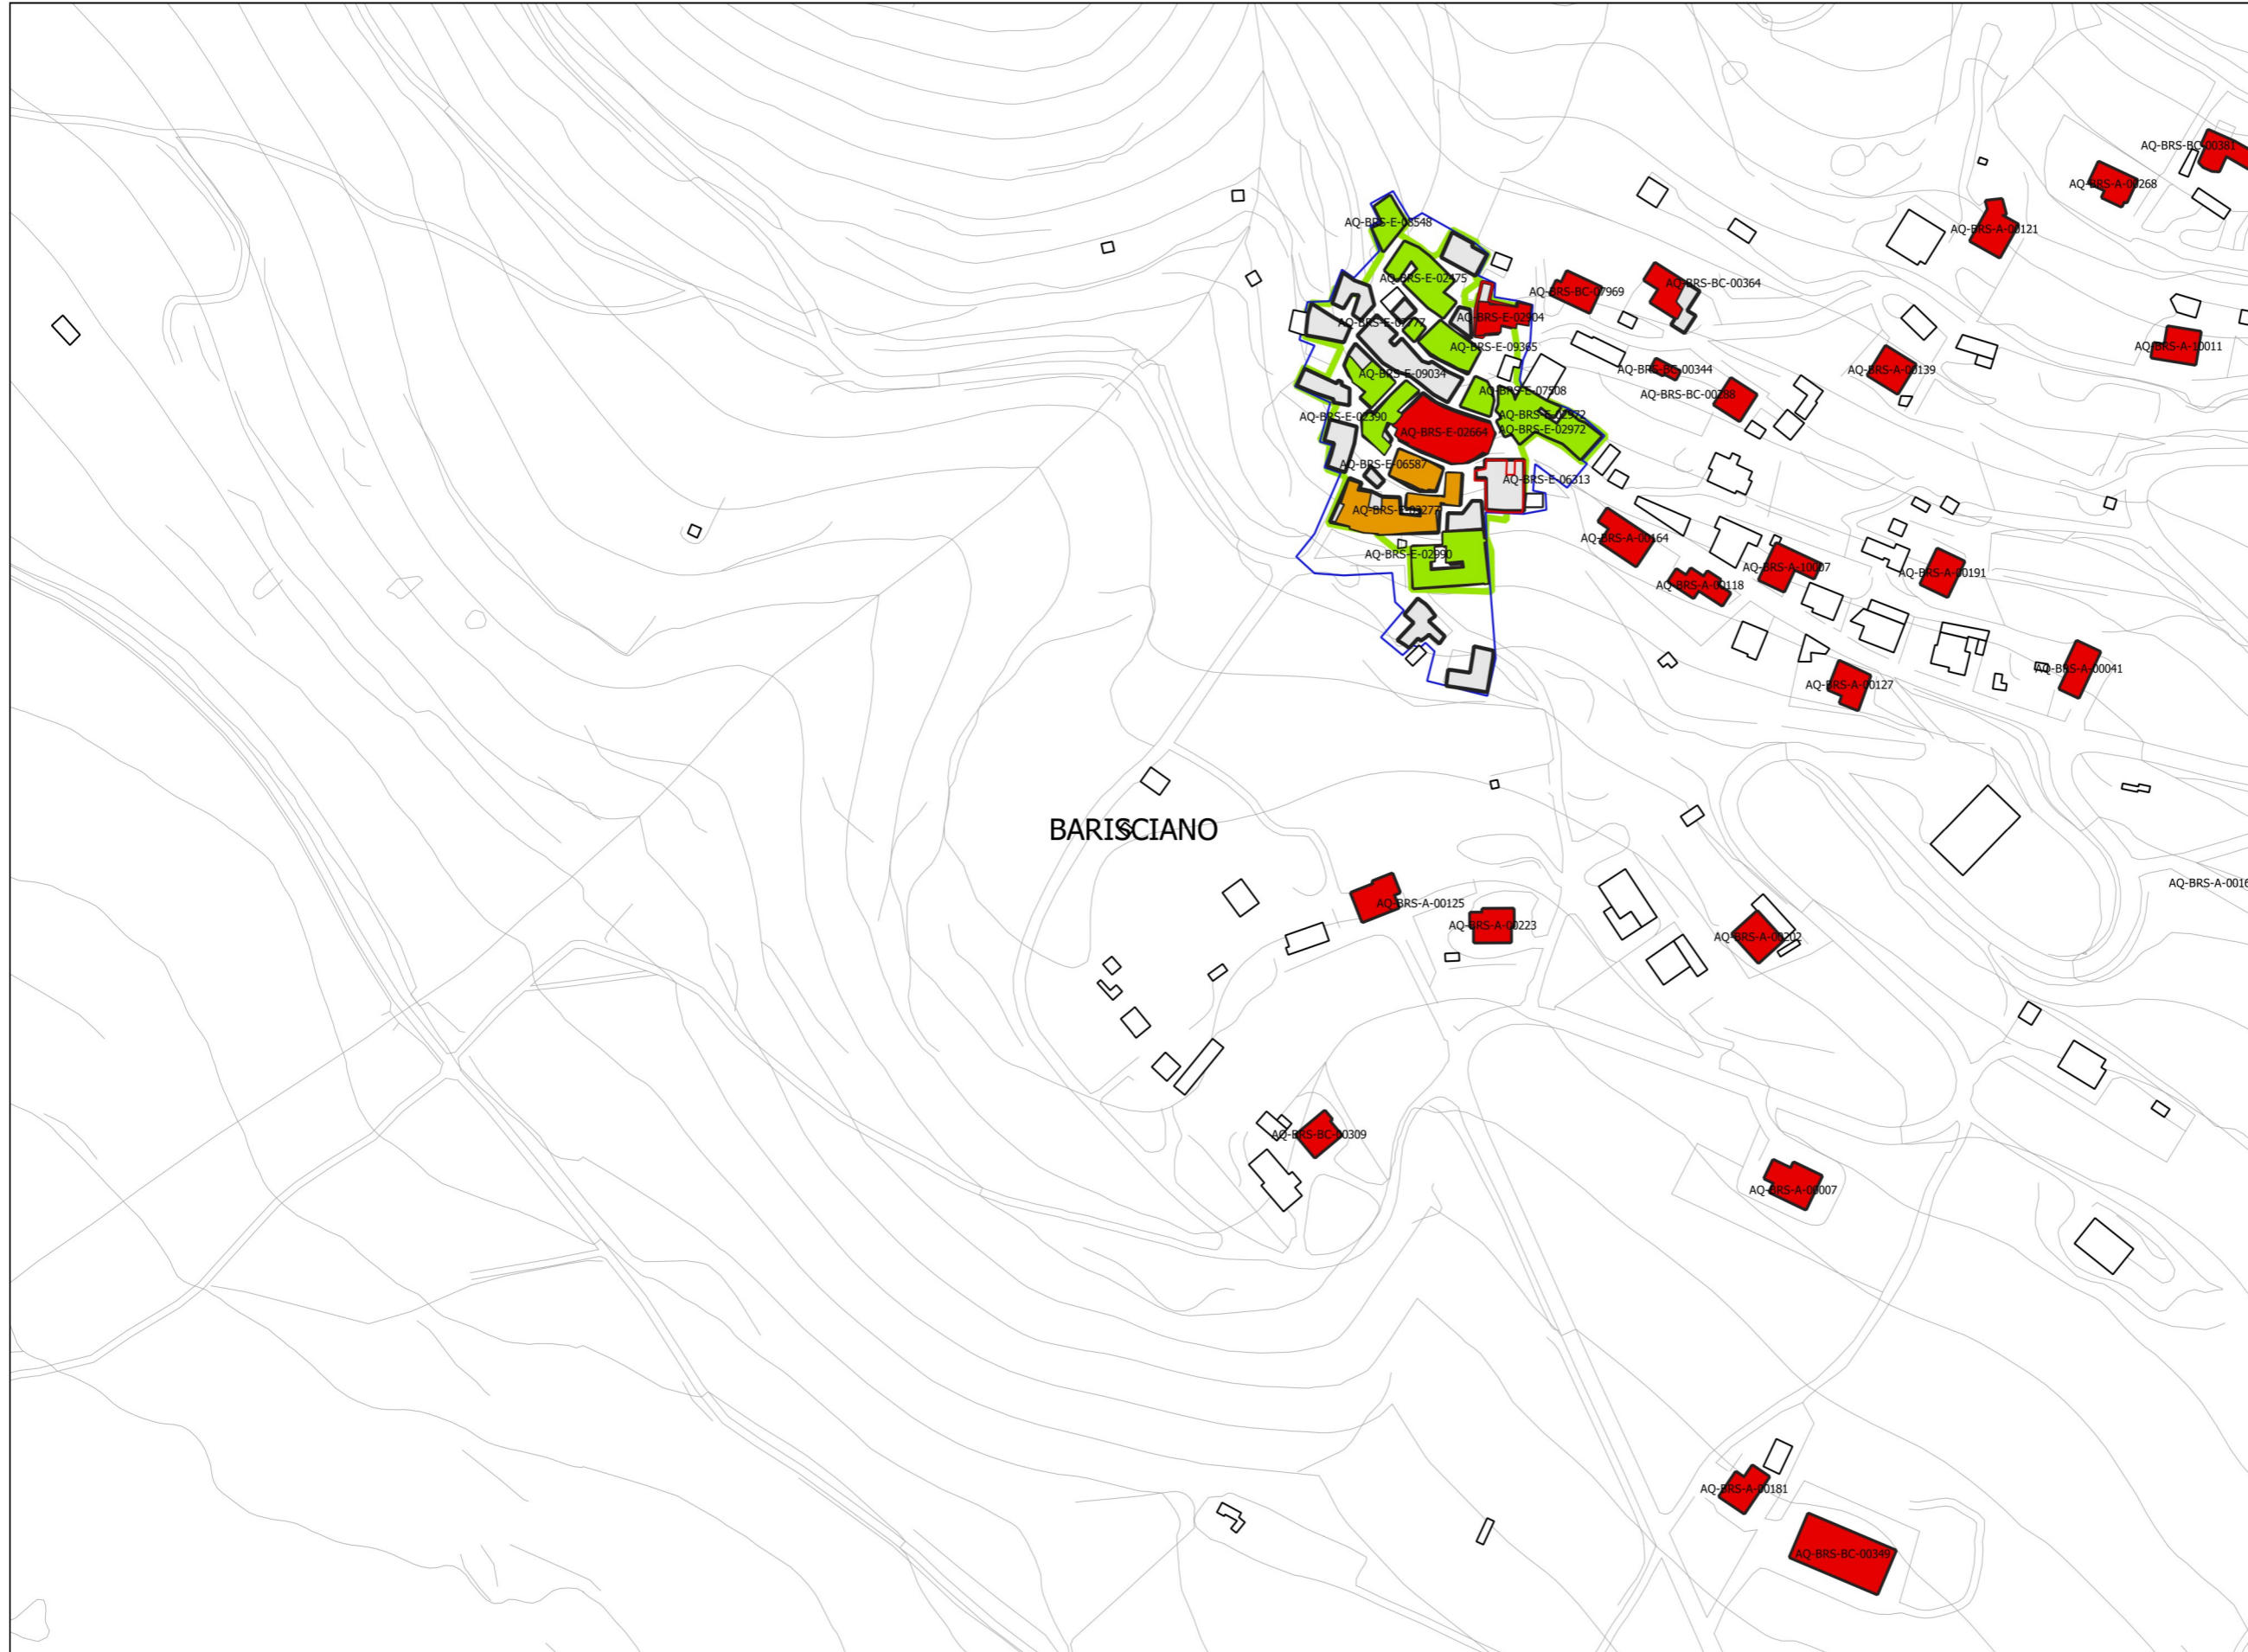

Legenda:

- Presentato
- Ammesso
- Chiuso (lavori conclusi)
- Chiusa senza ammissione ⁽¹⁾
- Interventi attesi sisma 2009
- C.T.R.
- Perimetrazione P.D.R.
- Zona A centro storico

(1) Con provvedimento di diniego o archiviazione

BARISCIANO

Legenda:

- Presentato
- Ammesso
- Chiuso (lavori conclusi)
- Chiusa senza ammissione ⁽¹⁾
- Interventi attesi sisma 2009
- C.T.R.
- Perimetrazione P.D.R.
- Zona A centro storico

⁽¹⁾ Con provvedimento di diniego o archiviazione